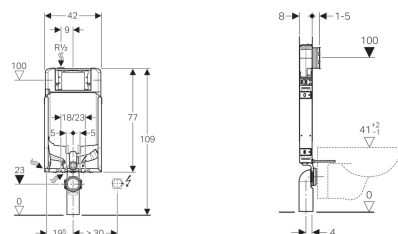

Geberit Kombifix montážní prvek pro závěsné WC, 109 cm, se splachovací nádržkou pod omítku Sigma 8 cm, pro odsávání zápachu s odvodem vzduchu

Obrázek s příkladem

Účel použití

- Pro zděné stěny
- K montáži do předstěnových instalací vysokých na výšku místnosti
- Pro závěsná WC s připojovacími rozměry podle EN 33:2011
- K připojení externího odsávání zápachu
- Pro 1 množství splachování, 2 množství splachování nebo splachování Start/Stop
- Nevhodný pro keramiky závěsných WC se s zvýšenou pozicí sedátka

Vlastnosti

- Typová řada 2016
- Montážní rám s práškovou barvou
- Montážní rám se čtyřmi upevňovacími pásky
- Podkladní tkanina pod omítku předinstalovaná
- Připojovací koleno k montáži bez nářadí
- Upevnění připojovacího kolena lze instalovat zepředu bez nářadí
- Splachovací nádržka pod omítku s ovládním zepředu
- Splachovací nádržka pod omítku izolovaná proti orosování
- U nastavení z výroby je možné okamžité dodatečné spláchnutí
- Externí odsávání zápachu připojitelné připojovacím hrdlem \varnothing 50 mm přes splachovací koleno
- Přívod vody nahoře vlevo

- Kryt pro hrubou montáž pro servisní otvor chrání před vlhkostí a nečistotami
- Kryt pro hrubou montáž pro servisní otvor s možností zkrácení, vhodný pro zalícovaná ovládací tlačítka
- Vybaven trubkovou chráničkou pro přívodní potrubí k připojení sprchovacích WC Geberit AquaClean
- S možností upevnění pro přívod elektřiny

Obsah dodávky

- Přívod vody R 1/2", vhodný pro MF, s integrovaným rohovým ventilem a ručním ovládacím kolečkem
- Kryt pro hrubou montáž pro servisní otvor
- Připojovací souprava pro WC, \varnothing 90 mm
- Připojovací koleno z PE-HD, \varnothing 90 mm
- 2 ochranné zátky
- Souprava pro tlumení hluku
- 2 závitové tyče M12
- Upevňovací materiál