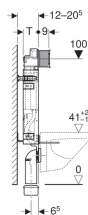

## Geberit Kombifix montážní prvek pro závěsné WC, 108 cm, se splachovací nádržkou pod omítku Sigma 12 cm, pro odsávání zápachu s odvodem vzduchu

Obrázek s příkladem

### Účel použití

- Pro zděné stěny
- K montáži do předstěnových instalací vysokých na výšku místnosti
- Pro závěsná WC s připojovacími rozměry podle EN 33:2011
- K připojení externího odsávání zápachu
- Pro 1 množství splachování, 2 množství splachování nebo splachování Start/Stop
- Nevhodný pro keramiky závěsných WC se s zvýšenou pozicí sedátka

### Vlastnosti

- Montážní rám s práškovou barvou
- Montážní rám se čtyřmi upevňovacími úhelníky
- Montážní hloubka nastavitelná, 12–20,5 cm
- Připojovací koleno k montáži bez nářadí
- Upevnění připojovacího kolena lze instalovat zepředu bez nářadí
- Splachovací nádržka pod omítku s ovládním zepředu
- Splachovací nádržka pod omítku izolovaná proti orosování
- U nastavení z výroby je možné okamžité dodatečné spláchnutí
- Externí odsávání zápachu připojitelné připojovacím hrdlem  $\varnothing$  50 mm přes splachovací koleno
- Montážní a servisní práce na splachovací nádržce pod omítku bez nářadí
- Přívod vody vzadu nebo nahoře uprostřed
- Kryt pro hrubou montáž pro servisní otvor chrání před vlhkostí a nečistotami

Pol. č.	B	H	T
110.367.00.5	42 cm	108 cm	12 cm