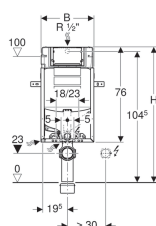

## Geberit Kombifix montážní prvek pro závěsné WC, 108 cm, se splachovací nádržkou pod omítku Sigma 12 cm, pro odsávání zápachu s odvodem vzduchu

Obrázek s příkladem

### Účel použití

- Pro zděné stěny
- K montáži do předstěnových instalací vysokých na výšku místnosti
- Pro závěsná WC s připojovacími rozměry podle EN 33:2011
- K připojení externího odsávání zápachu
- Pro 1 množství splachování, 2 množství splachování nebo splachování Start/Stop
- Nevhodný pro keramiky závěsných WC se s zvýšenou pozicí sedátka

### Vlastnosti

- Montážní rám s práškovou barvou
- Montážní rám se čtyřmi upevňovacími úhelníky
- Montážní hloubka nastavitelná, 12–20,5 cm
- Připojovací koleno k montáži bez nářadí
- Upevnění připojovacího kolena lze instalovat zepředu bez nářadí
- Splachovací nádržka pod omítku s ovládním zepředu
- Splachovací nádržka pod omítku izolovaná proti orosování
- U nastavení z výroby je možné okamžité dodatečné spláchnutí
- Externí odsávání zápachu připojitelné připojovacím hrdlem  $\varnothing$  50 mm přes splachovací koleno
- Montážní a servisní práce na splachovací nádržce pod omítku bez nářadí
- Přívod vody vzadu nebo nahoře uprostřed
- Kryt pro hrubou montáž pro servisní otvor chrání před vlhkostí a nečistotami

Pol. č.	B	H	T
110.367.00.5	42 cm	108 cm	12 cm