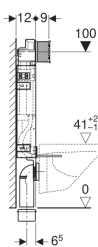

## Geberit Kombifix montážní prvek pro závěsné WC, 108 cm, se splachovací nádržkou pod omítku Sigma 12 cm

### Účel použití

- Pro zděné stěny
- K montáži do předstěnových instalací částečně vysokých nebo vysokých na výšku místnosti
- Pro závěsná WC s přípojovacími rozměry podle EN 33:2011
- Pro 1 množství splachování, 2 množství splachování nebo splachování Start/Stop

### Vlastnosti

- Montážní rám s práškovou barvou
- Montážní rám se čtyřmi upevňovacími úhelníky
- Připojovací koleno k montáži bez nářadí
- Upevnění přípojovacího kolena lze instalovat zepředu bez nářadí
- Splachovací nádržka pod omítku s ovládním zepředu
- Splachovací nádržka pod omítku izolovaná proti orosování
- U nastavení z výroby je možné okamžité dodatečné spláchnutí
- Montážní a servisní práce na splachovací nádržce pod omítku bez nářadí
- Přívod vody vzadu nebo nahoře uprostřed
- Kryt pro hrubou montáž pro servisní otvor chrání před vlhkostí a nečistotami
- Kryt pro hrubou montáž pro servisní otvor s možností zkrácení
- Vybaven trubkovou chráničkou pro přívodní potrubí k připojení sprchovacích WC Geberit AquaClean

### Obsah dodávky

- Přívod vody R 1/2", vhodný pro MF, s integrovaným rohovým ventilem a ručním ovládacím kolečkem
- Kryt pro hrubou montáž pro servisní otvor
- Připojovací souprava pro WC, ø 90 mm
- Připojovací koleno z PE-HD, ø 90 mm
- Přechodka z PE-HD, ø 90 / 110 mm
- Výplňový díl
- 2 ochranné zátky
- Souprava pro tlumení hluku
- 2 závitové tyče M12
- Upevňovací materiál