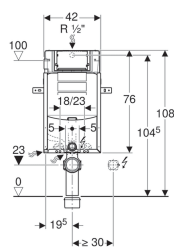

## Geberit Kombifix montážní prvek pro závěsné WC, 108 cm, se splachovací nádržkou pod omítku Sigma 12 cm

### Účel použití

- Pro zděné stěny
- K montáži do předstěnových instalací částečně vysokých nebo vysokých na výšku místnosti
- Pro závěsná WC s přípojovacími rozměry podle EN 33:2011
- Pro 1 množství splachování, 2 množství splachování nebo splachování Start/Stop

### Vlastnosti

- Montážní rám s práškovou barvou
- Montážní rám se čtyřmi upevňovacími úhelníky
- Připojovací koleno k montáži bez nářadí
- Upevnění přípojovacího kolena lze instalovat zepředu bez nářadí
- Splachovací nádržka pod omítku s ovládním zepředu
- Splachovací nádržka pod omítku izolovaná proti orosování
- U nastavení z výroby je možné okamžité dodatečné spláchnutí
- Montážní a servisní práce na splachovací nádržce pod omítku bez nářadí
- Přívod vody vzadu nebo nahoře uprostřed
- Kryt pro hrubou montáž pro servisní otvor chrání před vlhkostí a nečistotami
- Kryt pro hrubou montáž pro servisní otvor s možností zkrácení
- Vybaven trubkovou chráničkou pro přívodní potrubí k připojení sprchovacích WC Geberit AquaClean

### Obsah dodávky

- Přívod vody R 1/2", vhodný pro MF, s integrovaným rohovým ventilem a ručním ovládacím kolečkem
- Kryt pro hrubou montáž pro servisní otvor
- Připojovací souprava pro WC, ø 90 mm
- Připojovací koleno z PE-HD, ø 90 mm
- Přechodka z PE-HD, ø 90 / 110 mm
- Výplňový díl
- 2 ochranné zátky
- Souprava pro tlumení hluku
- 2 závitové tyče M12
- Upevňovací materiál