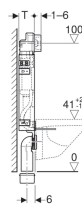

Montážní prvek Geberit Kombifix Basic pro závěsné WC, 108 cm, se splachovací nádržkou pod omítku Delta 12 cm

Obrázek s příkladem

Účel použití

- Pro zděné stěny
- K montáži do předstěnových instalací částečně vysokých nebo vysokých na výšku místnosti
- Pro závěsná WC s přípojovacími rozměry podle EN 33:2011
- Pro 1 množství splachování, 2 množství splachování nebo splachování Start/Stop

Vlastnosti

- Montážní rám pozinkovaný
- Montážní rám se čtyřmi upevňovacími pásky
- Přípojovací koleno k montáži bez nářadí
- Upevnění přípojovacího kolena lze instalovat zepředu bez nářadí
- Splachovací nádržka pod omítku s ovládním zepředu
- Splachovací nádržka pod omítku s izolací proti orosování
- U nastavení z výroby je možné okamžité dodatečné spláchnutí
- Přívod vody vzadu nebo nahoře uprostřed
- Přípojovací hadička připojitelná na rohový ventil bez nářadí
- Vybaven trubkovou chráničkou pro přívodní potrubí k připojení sprchovacích WC Geberit AquaClean

- S možností upevnění pro přívod elektřiny

Technické údaje

Splachovací množství, nastavení ve výrobě	6 a 3 l
Velké splachovací množství, rozsah nastavení	4.5 / 6 / 7.5 l
Malé splachovací množství, rozsah nastavení	3-4 l
Výpočtový průtok	0.12 l/s
Minimální přetlak pro výpočtový průtok	50 kPa

Obsah dodávky

- Rohový ventil R 1/2, vhodný pro MeplaFix, s adaptérovým kroužkem
- Kryt pro hrubou montáž pro servisní otvor
- 2 stavitelné úchytky
- Přípojovací koleno 90° z PE-HD, ø 90 mm
- Přechodka z PE-HD, ø 90 / 110 mm
- Přípojovací souprava pro WC, ø 90 mm
- 2 ochranné zátky
- 2 závitové tyče M12
- Upevňovací materiál