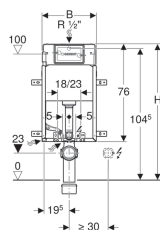

Montážní prvek Geberit Kombifix Basic pro závěsné WC, 108 cm, se splachovací nádržkou pod omítku Delta 12 cm

Obrázek s příkladem

Účel použití

- Pro zděné stěny
- K montáži do předstěnových instalací částečně vysokých nebo vysokých na výšku místnosti
- Pro závěsná WC s přípojovacími rozměry podle EN 33:2011
- Pro 1 množství splachování, 2 množství splachování nebo splachování Start/Stop

Vlastnosti

- Montážní rám pozinkovaný
- Montážní rám se čtyřmi upevňovacími pásky
- Přípojovací koleno k montáži bez nářadí
- Upevnění přípojovacího kolena lze instalovat zepředu bez nářadí
- Splachovací nádržka pod omítku s ovládním zepředu
- Splachovací nádržka pod omítku s izolací proti orosování
- U nastavení z výroby je možné okamžité dodatečné spláchnutí
- Přívod vody vzadu nebo nahoře uprostřed
- Přípojovací hadička připojitelná na rohový ventil bez nářadí
- Vybaven trubkovou chráničkou pro přívodní potrubí k připojení sprchovacích WC Geberit AquaClean

- S možností upevnění pro přívod elektřiny

Technické údaje

Splachovací množství, nastavení ve výrobě	6 a 3 l
Velké splachovací množství, rozsah nastavení	4.5 / 6 / 7.5 l
Malé splachovací množství, rozsah nastavení	3-4 l
Výpočtový průtok	0.12 l/s
Minimální přetlak pro výpočtový průtok	50 kPa

Obsah dodávky

- Rohový ventil R 1/2, vhodný pro MeplaFix, s adaptérovým kroužkem
- Kryt pro hrubou montáž pro servisní otvor
- 2 stavitelné úchytky
- Přípojovací koleno 90° z PE-HD, ø 90 mm
- Přechodka z PE-HD, ø 90 / 110 mm
- Přípojovací souprava pro WC, ø 90 mm
- 2 ochranné zátky
- 2 závitové tyče M12
- Upevňovací materiál