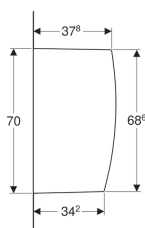

Dělicí stěna pisoárů Geberit

Obrázek s příkladem

Technické údaje

Materiál

Sanitární keramika

Obsah dodávky

- Upevňovací materiál

Pol. č.	Barva / povrch	L	B	H	
110000000	Bílá	40 cm	10 cm	70 cm	datasheet:indicator-new