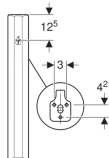

Dělicí stěna pisoárů Geberit

Obrázek s příkladem

Technické údaje

Materiál

Sanitární keramika

Obsah dodávky

- Upevňovací materiál

Pol. č.	Barva / povrch	L	B	H	
110000000	Bílá	40 cm	10 cm	70 cm	datasheet:indicator-new