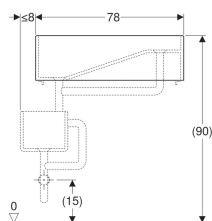

Umyvadlo na zachycování sádry Geberit Publica, horní díl

Obrázek s příkladem

Účel použití

- K montáži na montážní konzoly
- K zachytávání usazenin
- Pro průmysl a obchod
- Pro zdravotnická zařízení
- Pro školy a jiná vzdělávací zařízení

Vlastnosti

- 2 odtoky

Technické údaje

Materiál | Žáruvzdorný jíl

Lze objednat dodatečně

- Umyvadlo na zachycování sádry Geberit Publica, spodní díl
- Montážní konzola
- Připojovací souprava Geberit Publica pro umyvadla na zachycování sádry

Pol. č.	Povrch/barva	Přepad	B	H	T
362511000	Bílá	Bez	78 cm	23.5 cm	51.5 cm