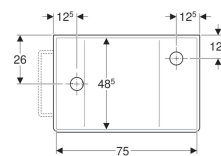

Umyvadlo na zachycování sádry Geberit Publica, horní díl

Obrázek s příkladem

Účel použití

- K montáži na montážní konzoly
- K zachytávání usazenin
- Pro průmysl a obchod
- Pro zdravotnická zařízení
- Pro školy a jiná vzdělávací zařízení

Vlastnosti

- 2 odtoky

Technické údaje

Materiál | Žáruvzdorný jíl

Lze objednat dodatečně

- Umyvadlo na zachycování sádry Geberit Publica, spodní díl
- Montážní konzola
- Připojovací souprava Geberit Publica pro umyvadla na zachycování sádry

Pol. č.	Povrch/barva	Přepad	B	H	T
362511000	Bílá	Bez	78 cm	23.5 cm	51.5 cm