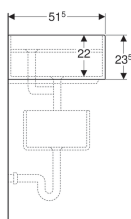

Umyvadlo na zachycování sádry Geberit Publica, horní díl

Obrázek s příkladem

Účel použití

- K montáži na montážní konzoly
- K zachytávání usazenin
- Pro průmysl a obchod
- Pro zdravotnická zařízení
- Pro školy a jiná vzdělávací zařízení

Vlastnosti

- 2 odtoky

Technické údaje

Materiál | Žáruvzdorný jíl

Lze objednat dodatečně

- Umyvadlo na zachycování sádry Geberit Publica, spodní díl
- Montážní konzola
- Připojovací souprava Geberit Publica pro umyvadla na zachycování sádry

Pol. č.	Povrch/barva	Přepad	B	H	T
362511000	Bílá	Bez	78 cm	23.5 cm	51.5 cm