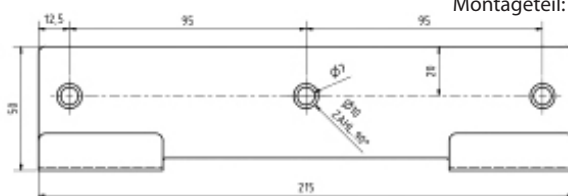

rámeček pro uchycení  
odpadkového sáčku /  
frame for holding  
a trash bag / Rahmen  
zum Müllbaghalter

montážní díl /  
assembly part /  
Montageteil:

## Parametry / Features / Eigenschaften

šířka / width / Breite:	250 mm
výška / height / Höhe:	500 mm
hloubka / depth / Höhe:	250 mm
materiál / material / Material:	nerez / stainless steel / Rostfrei
povrch. úprava / finish / Schluss:	černá / black / Schwarz
objem / volume / Volumen:	25 l