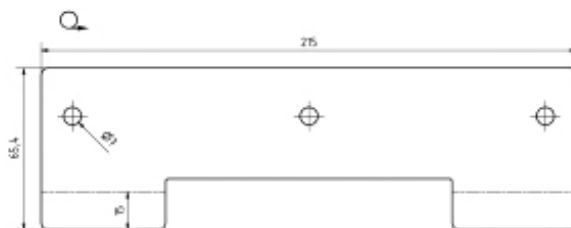

rámeček pro uchycení  
odpadkového sáčku /  
frame for holding  
a trash bag / Rahmen  
zum Müllbaghalter

montážní díl /  
assembly part /  
Montageteil:

## Parametry / Features / Eigenschaften

šířka / width / Breite:	250 mm
výška / height / Höhe:	500 mm
hloubka / depth / Höhe:	250 mm
materiál / material / Material:	nerez / stainless steel / Rostfrei
povrch. úprava / finish / Schluss:	černá / black / Schwarz
objem / volume / Volumen:	25 l