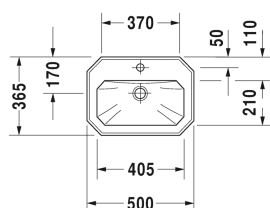

Série 1930 Umývatko # 0785500000

| < 500 mm > |

Umývatko	Rozměr	Váha	Objednací číslo
s přetokem, s plochou pro armaturu, spodní strana glazovaná, 500 mm			
<b>Barvy</b>			
00 Bílá			
<b>Varianta</b>			
●	500 x 365 mm	11,000 kg	0785500000
Sanitární keramika se speciálním povrchem WonderGliss zůstává čistá a dobře vypadající po dlouhou dobu. Pokud chcete objednat povrchovou úpravu WonderGliss vložte za objednáč. číslo "1".			

*Na všech výkresech jsou uvedeny všechny potřebné rozměry (mm), které podléhají běžným tolerancím. Přesné rozměry lze zjistit pouze přímo na výrobku.*