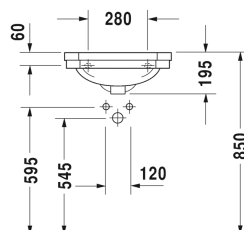

Série 1930 Umývatko # 0785500000

| < 500 mm > |

Umývatko	Rozměr	Váha	Objednací číslo
s přetokem, s plochou pro armaturu, spodní strana glazovaná, 500 mm			
<b>Barvy</b>			
00 Bílá			
<b>Varianta</b>			
●	500 x 365 mm	11,000 kg	0785500000
Sanitární keramika se speciálním povrchem WonderGliss zůstává čistá a dobře vypadající po dlouhou dobu. Pokud chcete objednat povrchovou úpravu WonderGliss vložte za objednáč. číslo "1".			

*Na všech výkresech jsou uvedeny všechny potřebné rozměry (mm), které podléhají běžným tolerancím. Přesné rozměry lze zjistit pouze přímo na výrobku.*