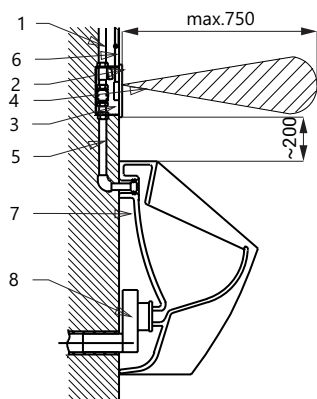

## Vlastnosti

- reaguje na přítomnost osoby před pisoárem ve vzdálenosti max 0,7 m od snímače po dobu delší než 7,5 s
- ke spláchnutí dojde po vystoupení osoby ze snímané zóny
- doba splachování je nastavitelná od 0,5 do 15,5 s
- nastavení parametrů pomocí dálkového ovladače SLD 03
- samočinné spláchnutí po 24 hodinách od posledního sepnutí ventilu
- hlídání stavu baterie (SLP 06KV)
- možnost regulace průtoku vody kulovým ventilem

## Technická specifikace

<b>Rozměr nerezového krytu</b>	170 x 170 x 10 mm
<b>Rozměr montážní krabice</b>	140 x 140 x 75 mm
<b>Napájecí napětí</b>	
▪ SLP 02KV	24 V DC
▪ SLP 02KVZ	230 V AC/50 Hz
▪ SLP 06KV	6 V
<b>Příkon</b>	
▪ při napájení 24 V DC	7 W
▪ při napájení 6 V	3 W
<b>Dosah</b>	0,6 - 0,75 m
<b>Doporučený pracovní tlak</b>	0,1 - 0,6 MPa
<b>Průtok</b>	18 l/min (inf. údaj)
<b>Vstup vody</b>	vnější závit G 3/4"
<b>Výstup vody</b>	vnější závit G 3/4"