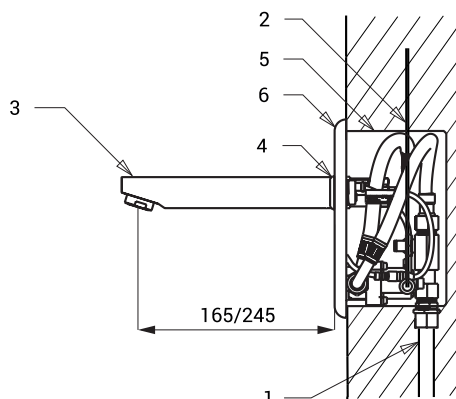

Stavební připravenost

- 1 - přívod vody
- 2 - přívod napájení (SLU 04P17, SLU 04P25)
- 3 - výtok vody
- 4 - piezo tlačítko
- 5 - montážní krabice
- 6 - nerezový kryt s elektronikou

Technická specifikace

Rozměr nerezového krytu 170 x 170 x 10 mm
Rozměr nerezové montážní krabice 155 x 155 x 82 mm

Délka výtokového ramínka
 ▪ SLU 04P17 170 mm
 ▪ SLU 04P25 250 mm

Napájecí napětí
 ▪ SLU 04P17, SLU 04P25 24 V DC
 ▪ SLU 04P17B, SLU 04P25B 6 V

Vstup vody vnější závit G 1/2"

Specifikace dodávky

SLU 04P17 - obj. č. 53041 výtokové ramínko, nerezový kryt s piezo elektronikou, nerezová montážní krabice
 SLU 04P17B - obj. č. 53043 se šroubením a elektromagnetickým ventilem a kulovým ventilem, 4 ks AA alkalických
 SLU 04P25 - obj. č. 53042 baterií 1,5 V, 2700 mAh (u variant s indexem B)
 SLU 04P25B - obj. č. 53044