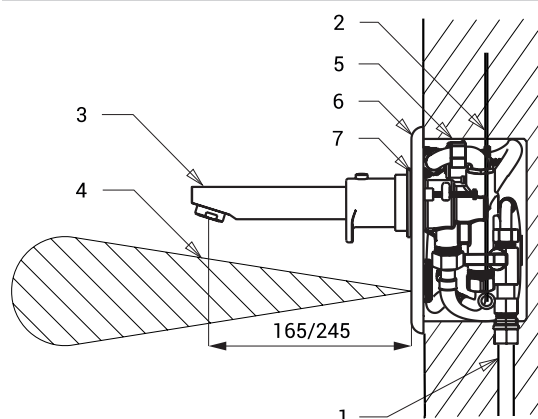

Stavební připravenost

- 1 - přívod vody
- 2 - přívod napájení (SLU 04HT17, SLU 04HT25)
- 3 - výtok vody
- 4 - snímaná zóna
- 5 - montážní krabice
- 6 - nerezový kryt s elektronikou
- 7 - termostat

Technická specifikace

Rozměr nerezového krytu	170 x 170 x 10 mm
Rozměr nerezové montážní krabice	155 x 155 x 82 mm
Délka výtokového ramínka	
▪ SLU 04HT17	170 mm
▪ SLU 04HT25	250 mm
Napájecí napětí	
▪ SLU 04HT17, SLU 04HT25	24 V DC
▪ SLU 04HT17B, SLU 04HT25	6 V
Příkon	
▪ při napájení 24 V DC	7 W
▪ při napájení 6 V	3 W
Životnost baterií	
▪ 4 ks AA alkalických baterií 1,5 V, 2700 mAh	cca 2 roky (při 100 sepnutích denně)
Dosah	
▪ standardně	0,27 - 0,35 m
▪ v režimu START/STOP	0,05 - 0,15 m
Doporučený pracovní tlak	0,1 - 0,6 MPa
Průtok	6 l/min. (inf. údaj)
Vstup vody	vnější závit G 1/2"

Specifikace dodávky

SLU 04HT17 - obj. č. 43046	výtokové ramínko, nerezový kryt s elektronikou, nerezová montážní krabice s termostatem,
SLU 04HT17B - obj. č. 65043	elektromagnetickým ventilem, kulovým ventilem a šroubením, 4 ks AA alkalických baterií
SLU 04HT25 - obj. č. 43047	1,5 V, 2700 mAh (u variant s indexem B)
SLU 04HT25B - obj. č. 65044	