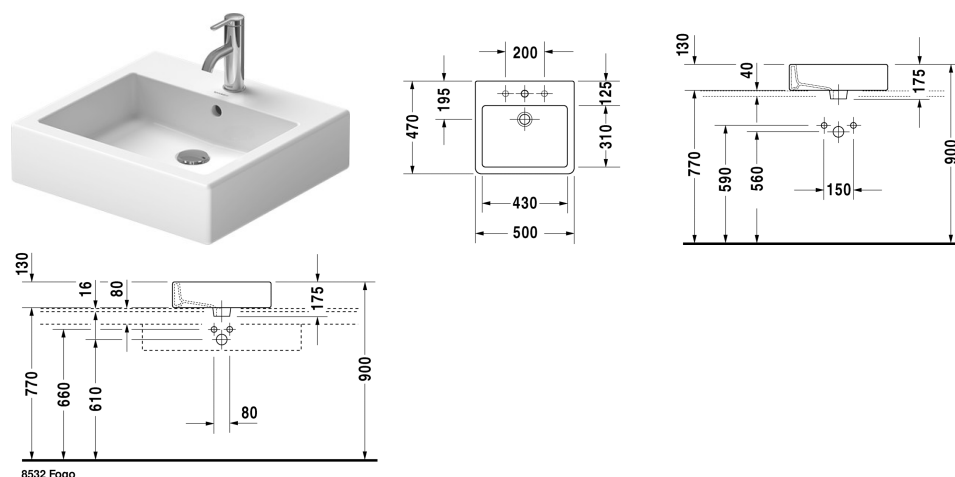

Vero Umyvadlová mísa # 0452500000

| < 500 mm > |

Umyvadlová mísa	Rozměr	Váha	Objednací číslo
broušená, s plochou pro armaturu, zadní stěna glazovaná, včetně upevnění, 500 mm			
Barvy			
00 Bílá			
Varianta			
● s přetokem	500 x 470 mm	16,200 kg	0452500000
Infobox			
* Pozor: při použití tohoto sifonu dbejte na výšku odpadu od horní hrany keramiky do středu odpadu, podle technického listu, Nutná montáž s odstupem ke zdi			
Sanitární keramika se speciálním povrchem WonderGliss zůstává čistá a dobře vypadající po dlouhou dobu. Pokud chcete objednat povrchovou úpravu WonderGliss vložte za objednací číslo "1".			
Příslušenství			
Designový sifon		1,500 kg	005036
Vhodné produkty			
Skříňka pod umyvadlo pod desku 2 zásuvky, vnitřní zásuvka včetně výřezu pro sifon a krytu, 520 x 477 mm	520 x 477 mm		LC6820
Skříňka pod umyvadlo pod desku 1 zásuvka, 520 x 477 mm	520 x 477 mm		LC6810
Skříňka pod umyvadlo pod desku 2 zásuvky, vnitřní zásuvka včetně výřezu pro sifon a krytu, 620 x 477 mm	620 x 477 mm		LC6821
Skříňka pod umyvadlo pod desku 1 zásuvka, zásuvka vč. výřezu pro sifon a límce, 600 x 518 mm	600 x 518 mm		VE6560