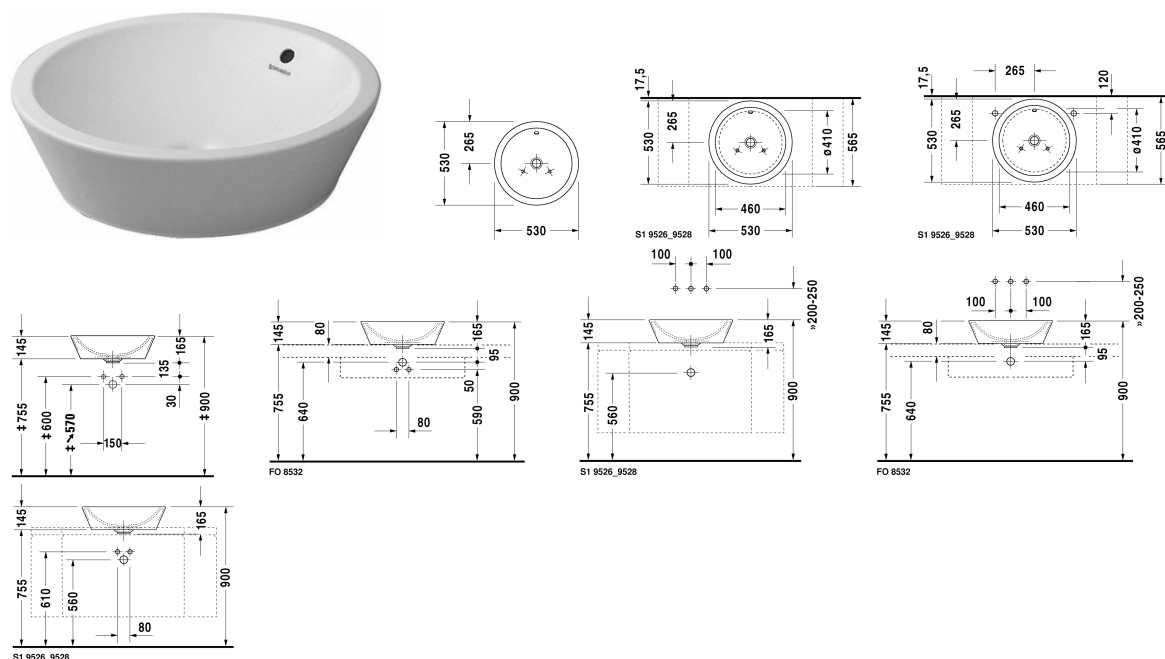

Starck 1 Umyvadlová mísa # 0447530000

| < Ø 530 mm > |

Umyvadlová mísa	Rozměr	Váha	Objednací číslo
broušená, s přetokem, bez plochy pro armaturu, včetně upevnění, včetně přetokové krytky, chrom, Ø 530 mm			
Barvy			
00 Bílá			
Varianta			
☒	Ø 530 mm	11,700 kg	0447530000
Sanitární keramika se speciálním povrchem WonderGliss zůstává čistá a dobře vypadající po dlouhou dobu. Pokud chcete objednat povrchovou úpravu WonderGliss vložte za objednací číslo "1".			
Příslušenství			
Push-open Ventil pro umyvadla s přepadem		0,400 kg	005052
Designový sifon		1,500 kg	005036
Vhodné produkty			
Skříňka pod umyvadlo pod desku 1 zásuvka, 420 x 547 mm	420 x 547 mm		LC6825
Skříňka pod umyvadlo pod desku 2 zásuvky, vnitřní zásuvka včetně výřezu pro sifon a krytu, 420 x 547 mm	420 x 547 mm		LC6835