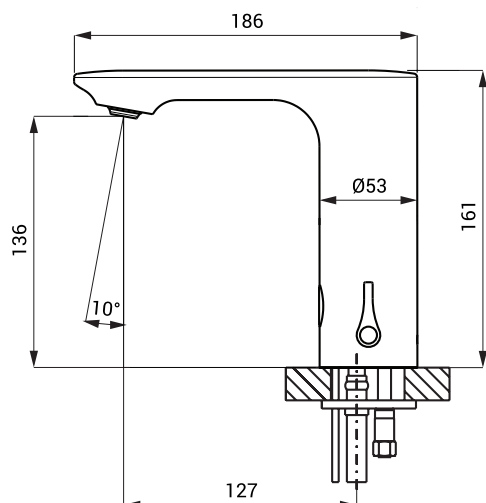

Rozměry

Technická specifikace

Napájecí napětí

- SLU 63 24 V DC
- SLU 63B 6 V

Příkon

- při napájení 24 V DC 2 W
- při napájení 6 V 2 W

Životnost baterií

- 4 ks AA alkalických baterií cca 2 roky (při 100 sepnutích denně)
1,5 V, 2700 mAh

Dosah

- standardně 0,13 - 0,19 m
- v režimu START/STOP 0,05 - 0,15 m

Doporučený pracovní tlak

- 0,1 - 0,6 MPa

Průtok

- 6 l/min. (inf. údaj)

Vstup vody

- vnější závit G 1/2"

Specifikace dodávky

- SLU 63 - obj. č. 03630 výtokové ramínko s regulací teploty, elektronikou a elektromagnetickým ventilem,
SLU 63B - obj. č. 03635 propojovací hadice, rohový ventil s filtrem a zpětnou klapkou (2 ks), záslepka regulace teploty, 4 ks AA alkalických baterií 1,5 V, 2700 mAh s pouzdrem (SLU 63B)