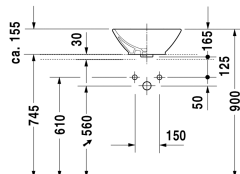

Bacino Umyvadlová mísa # 0333420000

| < 420 mm > |

8377/8532 Fogo

Umyvadlová mísa	Rozměr	Váha	Objednáací číslo
s přetokem, bez plochy pro armaturu, včetně přetokové krytky, chrom, včetně upevnění, 420 mm			
Barvy			
00 Bílá			
Varianta			
☒	420 x 420 mm	8,000 kg	0333420000
Sanitární keramika se speciálním povrchem WonderGliss zůstává čistá a dobře vypadající po dlouhou dobu. Pokud chcete objednat povrchovou úpravu WonderGliss vložte za objednáací číslo "1".			
Příslušenství			
Push-open Ventil pro umyvadla s přeřadem		0,400 kg	005052
Vhodné produkty			
Skříňka pod umyvadlo pod desku 1 zásuvka, 320 x 477 mm	320 x 477 mm		LC6808
Skříňka pod umyvadlo pod desku 1 zásuvka, 420 x 477 mm	420 x 477 mm		LC6809
Skříňka pod umyvadlo pod desku 2 zásuvky, vnitřní zásuvka včetně výřezu pro sifon a krytu, 320 x 477 mm	320 x 477 mm		LC6818
Skříňka pod umyvadlo pod desku 1 zásuvka, 320 x 547 mm	320 x 547 mm		LC6824
Skříňka pod umyvadlo pod desku 1 zásuvka, 420 x 547 mm	420 x 547 mm		LC6825
Skříňka pod umyvadlo pod desku 2 zásuvky, vnitřní zásuvka včetně výřezu pro sifon a krytu, 320 x 547 mm	320 x 547 mm		LC6834
Skříňka pod umyvadlo pod desku 2 zásuvky, vnitřní zásuvka včetně výřezu pro sifon a krytu, 420 x 547 mm	420 x 547 mm		LC6835