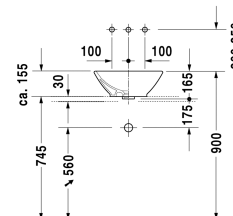

Bacino Umyvadlová mísa # 0333420000

| < 420 mm > |

8377/8532 Fogo

Umyvadlová mísa	Rozměr	Váha	Objednáací číslo
s přetokem, bez plochy pro armaturu, včetně přetokové krytky, chrom, včetně upevnění, 420 mm			
Barvy			
00 Bílá			
Varianta			
☒	420 x 420 mm	8,000 kg	0333420000
Sanitární keramika se speciálním povrchem WonderGliss zůstává čistá a dobře vypadající po dlouhou dobu. Pokud chcete objednat povrchovou úpravu WonderGliss vložte za objednáací číslo "1".			
Příslušenství			
Push-open Ventil pro umyvadla s přeřadem		0,400 kg	005052
Vhodné produkty			
Skříňka pod umyvadlo pod desku 1 zásuvka, 320 x 477 mm	320 x 477 mm		LC6808
Skříňka pod umyvadlo pod desku 1 zásuvka, 420 x 477 mm	420 x 477 mm		LC6809
Skříňka pod umyvadlo pod desku 2 zásuvky, vnitřní zásuvka včetně výřezu pro sifon a krytu, 320 x 477 mm	320 x 477 mm		LC6818
Skříňka pod umyvadlo pod desku 1 zásuvka, 320 x 547 mm	320 x 547 mm		LC6824
Skříňka pod umyvadlo pod desku 1 zásuvka, 420 x 547 mm	420 x 547 mm		LC6825
Skříňka pod umyvadlo pod desku 2 zásuvky, vnitřní zásuvka včetně výřezu pro sifon a krytu, 320 x 547 mm	320 x 547 mm		LC6834
Skříňka pod umyvadlo pod desku 2 zásuvky, vnitřní zásuvka včetně výřezu pro sifon a krytu, 420 x 547 mm	420 x 547 mm		LC6835