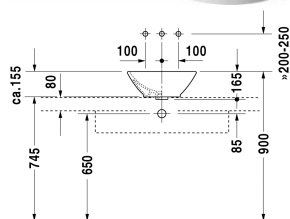

Bacino Umyvadlová mísa # 0333420000

| < 420 mm > |

8377/8532 Fogo

Umyvadlová mísa	Rozměr	Váha	Objednáací číslo
s přetokem, bez plochy pro armaturu, včetně přetokové krytky, chrom, včetně upevnění, 420 mm			
Barvy			
00 Bílá			
Varianta			
☒	420 x 420 mm	8,000 kg	0333420000
Sanitární keramika se speciálním povrchem WonderGliss zůstává čistá a dobře vypadající po dlouhou dobu. Pokud chcete objednat povrchovou úpravu WonderGliss vložte za objednáací číslo "1".			
Příslušenství			
Push-open Ventil pro umyvadla s přeřadem		0,400 kg	005052
Vhodné produkty			
Skříňka pod umyvadlo pod desku 1 zásuvka, 320 x 477 mm	320 x 477 mm		LC6808
Skříňka pod umyvadlo pod desku 1 zásuvka, 420 x 477 mm	420 x 477 mm		LC6809
Skříňka pod umyvadlo pod desku 2 zásuvky, vnitřní zásuvka včetně výřezu pro sifon a krytu, 320 x 477 mm	320 x 477 mm		LC6818
Skříňka pod umyvadlo pod desku 1 zásuvka, 320 x 547 mm	320 x 547 mm		LC6824
Skříňka pod umyvadlo pod desku 1 zásuvka, 420 x 547 mm	420 x 547 mm		LC6825
Skříňka pod umyvadlo pod desku 2 zásuvky, vnitřní zásuvka včetně výřezu pro sifon a krytu, 320 x 547 mm	320 x 547 mm		LC6834
Skříňka pod umyvadlo pod desku 2 zásuvky, vnitřní zásuvka včetně výřezu pro sifon a krytu, 420 x 547 mm	420 x 547 mm		LC6835