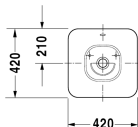

Bacino Umyvadlová mísa # 0333420000

| < 420 mm > |

8377/8532 Fogo

Umyvadlová mísa	Rozměr	Váha	Objednáací číslo
s přetokem, bez plochy pro armaturu, včetně přetokové krytky, chrom, včetně upevnění, 420 mm			
Barvy			
00 Bílá			
Varianta			
☒	420 x 420 mm	8,000 kg	0333420000
Sanitární keramika se speciálním povrchem WonderGliss zůstává čistá a dobře vypadající po dlouhou dobu. Pokud chcete objednat povrchovou úpravu WonderGliss vložte za objednáací číslo "1".			
Příslušenství			
Push-open Ventil pro umyvadla s přeřadem		0,400 kg	005052
Vhodné produkty			
Skříňka pod umyvadlo pod desku 1 zásuvka, 320 x 477 mm	320 x 477 mm		LC6808
Skříňka pod umyvadlo pod desku 1 zásuvka, 420 x 477 mm	420 x 477 mm		LC6809
Skříňka pod umyvadlo pod desku 2 zásuvky, vnitřní zásuvka včetně výřezu pro sifon a krytu, 320 x 477 mm	320 x 477 mm		LC6818
Skříňka pod umyvadlo pod desku 1 zásuvka, 320 x 547 mm	320 x 547 mm		LC6824
Skříňka pod umyvadlo pod desku 1 zásuvka, 420 x 547 mm	420 x 547 mm		LC6825
Skříňka pod umyvadlo pod desku 2 zásuvky, vnitřní zásuvka včetně výřezu pro sifon a krytu, 320 x 547 mm	320 x 547 mm		LC6834
Skříňka pod umyvadlo pod desku 2 zásuvky, vnitřní zásuvka včetně výřezu pro sifon a krytu, 420 x 547 mm	420 x 547 mm		LC6835