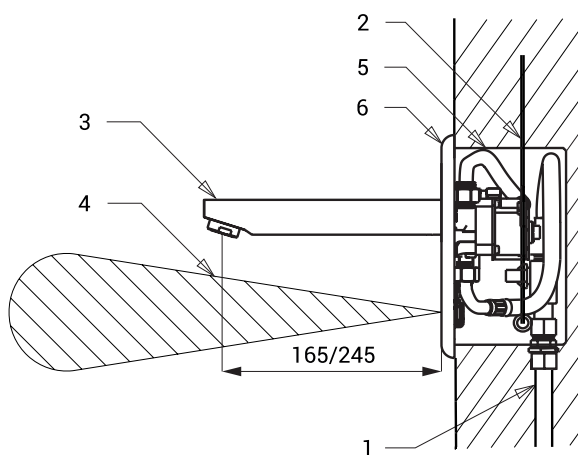

Stavební připravenost

- 1 - přívod vody
2 - přívod napájení (SLU 04H17, SLU 04H25)
3 - výtok vody
4 - snímaná zóna
5 - montážní krabice
6 - nerezový kryt s elektronikou

Technická specifikace

Rozměr nerezového krytu	170 x 170 x 10 mm
Rozměr nerezové montážní krabice	155 x 155 x 82 mm
Délka výtokového ramínka	
▪ SLU 04H17	170 mm
▪ SLU 04H25	250 mm
Napájecí napětí	
▪ SLU 04H17, SLU 04H25	24 V DC
▪ SLU 04H17B, SLU 04H25B	6 V
Příkon	
▪ při napájení 24 V DC	7 W
▪ při napájení 6 V	3 W
Životnost baterií	
▪ 4 ks AA alkalických baterií 1,5 V, 2700 mAh	cca 2 roky (při 100 sepnutích denně)
Dosah	
▪ standardně	0,27 - 0,35 m
▪ v režimu START/STOP	0,05 - 0,15 m
Doporučený pracovní tlak	0,1 - 0,6 MPa
Průtok	6 l/min. (inf. údaj)
Vstup vody	vnější závit G 1/2"

Specifikace dodávky

SLU 04H17	- obj. č. 03041	výtokové ramínko, nerezový kryt s elektronikou, nerezová montážní krabice se šroubením,
SLU 04H17B	- obj. č. 03046	elektromagnetickým ventilem a kulovým ventilem, 4 ks AA alkalických baterií
SLU 04H25	- obj. č. 03042	1,5 V, 2700 mAh (u variant s indexem B)
SLU 04H25B	- obj. č. 03047	