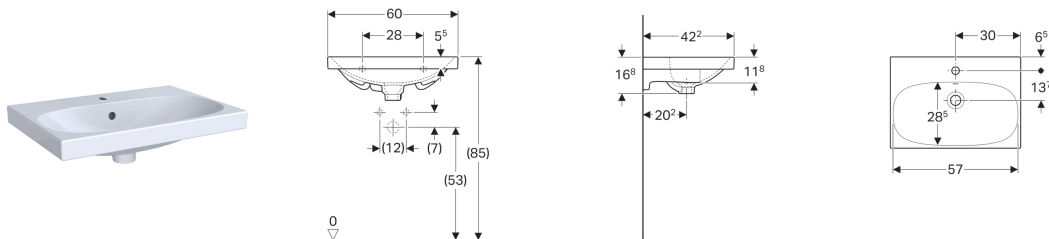

## Geberit Acanto umyvadlo zkrácené vyložení

### Vlastnosti

- Malé vyložení

### Technické údaje

Materiál | Jemný žáruvzdorný jíł

Pol. č.	Povrch/barva	B	Šířka skřínky	H	T	Otvor pro baterii	Přepad	
500.631.01.8	KeraTect / Bílá	60 cm	59.5 cm	16.8 cm	42.2 cm	Uprostřed	Viditelně	NEW
500.631.01.2	Bílá	60 cm	59.5 cm	16.8 cm	42.2 cm	Uprostřed	Viditelně	NEW

### Příslušenství

- Geberit zápachová uzávěrka s dělicí stěnou pro umyvadlo, vývod vodorovný