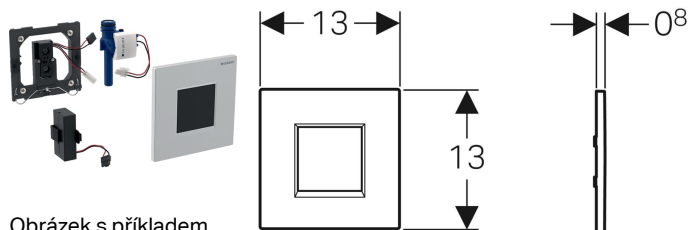

Ovládání splachování pisoárů Geberit s elektronickým ovládáním splachování, napájení z baterie, krycí deska typ 30

Obrázek s příkladem

Účel použití

- K automatickému ovládní splachování pisoárů
- Pro instalační prvky Geberit pro pisoár s ovládním zepředu
- K montáži do souprav pro hrubou montáž pro ovládní splachování pisoárů Geberit (od roku výroby 2009)

Vlastnosti

- Krycí deska s pojistnou závorkou
- Spolehlivá IR detekce vzdálenosti
- Infračervený senzor samonastavitelný
- Infračervené čidlo pro zaznamenání uživatele se zatmívacím pozadím
- Nastavitelný hybridní režim šetřící vodu
- Doba splachování nastavitelná
- Doba proplachování ručně nastavitelná
- Interval spláchnutí nastavitelný
- Dynamické přizpůsobení času splachování
- Předspláchnutí nastavitelné
- Přestavitelný na provoz s pisoárem s víkem
- Jednorázové spláchnutí po aktivaci přívodu proudu
- Napájení z baterie
- Výstraha v případě slabé baterie
- Funkce zavření ventilu v případě prázdné baterie
- Funkce je možné servisním dálkovým ovládním nastavit a dotazovat
- Ovládní spouštění deaktivovatelné pomocí ovládní pro údržbu Geberit.
- Splachovací množství lze snížit přes regulační šroub soupravy pro hrubou montáž až na 0,5 l na spláchnutí
- Skupina armatur II podle DIN 4109

Obsah dodávky

- Krycí deska typ 30, s IR okénkem
- Infračervené ovládní, předmontované na upevňovacím rámečku
- Elektromagnetický ventil
- Pouzdro pro baterii
- 2 alkalické manganové baterie typu AA, 1,5 V
- Upevňovací materiál