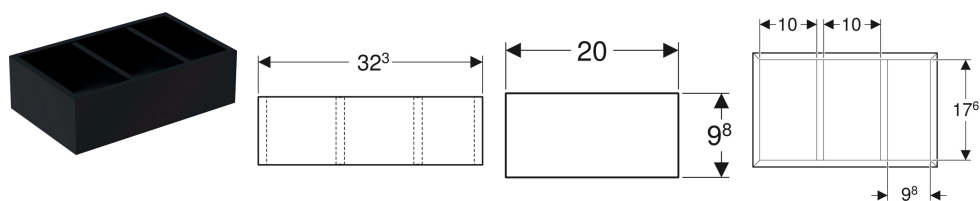

**Přihrádka do zásuvky Geberit, rozdělení ve tvaru H, pro dolní zásuvku**

Obrázek s příkladem

**Vlastnosti**

- Rozdělení ve tvaru H

**Technické údaje**

Materiál | Vysoce komprimovaná třívrstvá dřevotřísková deska

| Pol. č.      | Barva/povrch                 | B       | H      | T     |      |
|--------------|------------------------------|---------|--------|-------|------|
| 500.676.00.1 | Láva / Melamin strukturovaný | 32.3 cm | 9.8 cm | 20 cm | Nové |