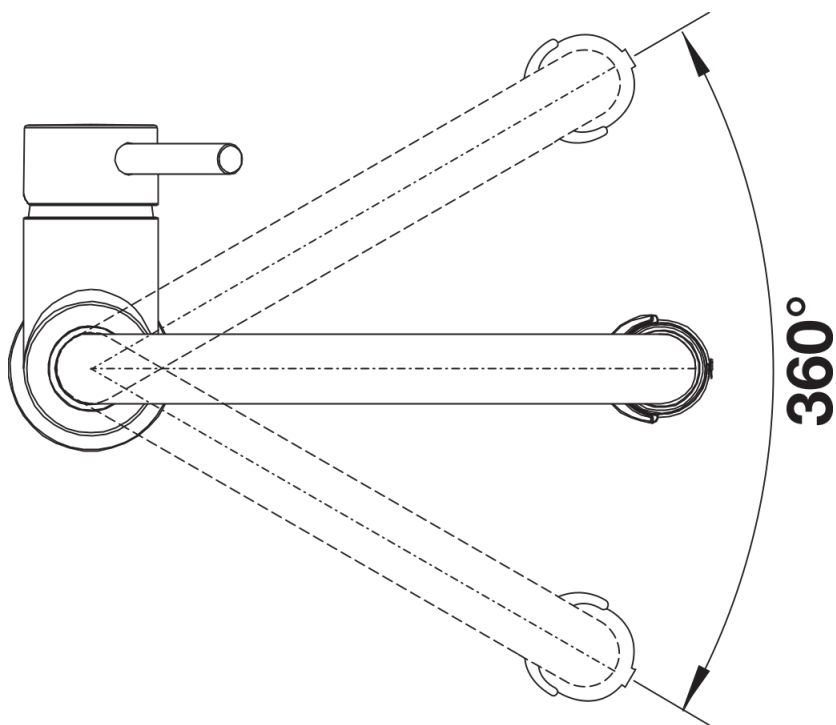

### Přednost

---

- Klasické linie kombinovány s poloprofesionálním designem a vybavením
- Pružná černá hadice poskytuje optimální rozsah pohybu
- Sprcha se dvěma perlátory a integrovaným zastavením proudu: jednoduché přepínání z provzdušňovaného proudu na silný oplachovací proud
- Přesný magnetický držák zajišťuje pohodlné odkládání hadice
- Díky malé výšce je výborně kombinovatelná s horními skříňkami
- Také v provedení s černým matným povrchem

## Obsah dodávky

---

- Raménko lze otočit o 360° pro větší dosah
- Požadován otvor na baterii Ø 35 mm
- Kartuše s keramickým těsněním
- Plastová sprcha
- Černá hadice ze silikonu
- Pružné připojovací hadice dlouhé 450 mm a 3/8" matice pro obzvláště snadnou a bezpečnou instalaci
- Patentovaný perlátor pro redukci usazování vodního kamene
- Stabilizační deska pro vyšší stabilitu baterie při montáži do nerezových dřezů
- Se zpětným ventilem, což zabraňuje zpětnému toku podle normy EN 1717
- Certifikace LGA
- Certifikace DVGW

## Detaily

---

Rozsah otáčení

Páčka z boku 2D

Pohled ze strany