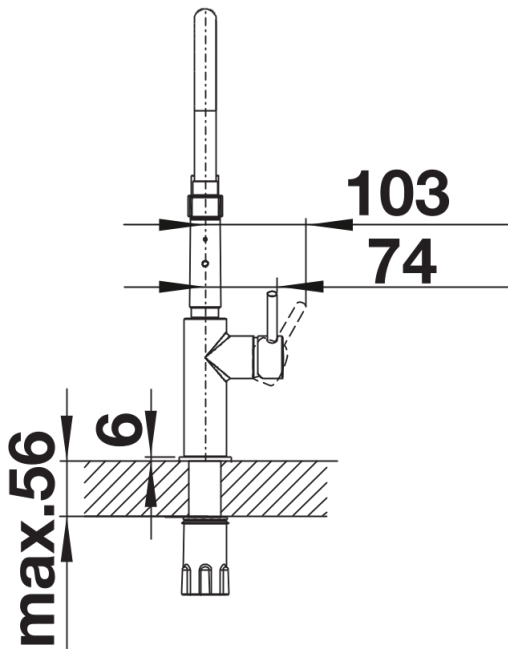

## Datový list produktu CATRIS-S Flexo

Č. pol. 525792

## Obsah dodávky

---

- Raménko lze otočit o 360° pro větší dosah
- Požadován otvor na baterii Ø 35 mm
- Kartuše s keramickým těsněním
- Plastová sprcha
- Černá hadice ze silikonu
- Pružné připojovací hadice dlouhé 450 mm a 3/8" matice pro obzvláště snadnou a bezpečnou instalaci
- Patentovaný perlátor pro redukci usazování vodního kamene
- Stabilizační deska pro vyšší stabilitu baterie při montáži do nerezových dřezů
- Se zpětným ventilem, což zabraňuje zpětnému toku podle normy EN 1717
- Certifikace LGA
- Certifikace DVGW

## Detaily

---

Rozsah otáčení

Páčka z boku 2D

Pohled ze strany