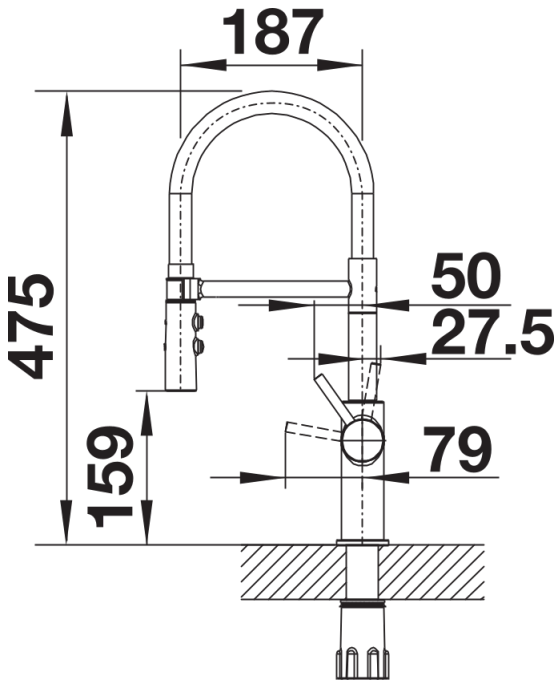

## Datový list produktu CATRIS-S Flexo

Č. pol. 525792

## Obsah dodávky

---

- Raménko lze otočit o 360° pro větší dosah
- Požadován otvor na baterii Ø 35 mm
- Kartuše s keramickým těsněním
- Plastová sprcha
- Černá hadice ze silikonu
- Pružné připojovací hadice dlouhé 450 mm a 3/8" matice pro obzvláště snadnou a bezpečnou instalaci
- Patentovaný perlátor pro redukci usazování vodního kamene
- Stabilizační deska pro vyšší stabilitu baterie při montáži do nerezových dřezů
- Se zpětným ventilem, což zabraňuje zpětnému toku podle normy EN 1717
- Certifikace LGA
- Certifikace DVGW

## Detaily

---

Rozsah otáčení

Páčka z boku 2D

Pohled ze strany