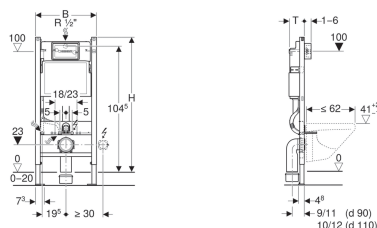

Montážní prvek Geberit Duofix pro závěsné WC, 112 cm, se splachovací nádrží pod omítku Delta 12 cm, 4/2 litry

Obrázek s příkladem

Účel použití

- Pro konstrukce prováděné suchým procesem
- K montáži do předstěnových instalací částečně vysokých nebo vysokých na výšku místnosti
- K montáži do instalačních stěn vysokých na výšku místnosti
- Pro závěsná WC s přípojovacími rozměry podle EN 33:2011
- Pro závěsná WC s vyložení do 62 cm
- Pro 1 množství splachování, 2 množství splachování nebo splachování Start/Stop
- Pro tloušťky podlahy 0–20 cm

Vlastnosti

- Samonosný rám s nanesenou práškovou barvou
- Rám nahoře otevřený
- Rám s vrtanými otvory \varnothing 9 mm pro upevnění do dřevěné konstrukce
- Rám s otvory pro umístění soupravy pro kotvení do stěny Geberit Duofix pro instalační prvky s nahoře otevřeným rámem
- Rám připravený pro podpěry u WC keramik s malou opěrnou plochou
- Podpěry pozinkované
- Podpěry nastavitelné 0–20 cm
- Patní desky z plastu
- Hloubka patní desky vhodná k montáži do U profilů UW 50
- Připojovací koleno k montáži bez nářadí

Technické údaje

Maximální teplota vody	25 °C
Splachovací množství, nastavení ve výrobě	4 a 2 l
Velké splachovací množství, rozsah nastavení	4 / 4.5 / 6 / 7.5 l

Obsah dodávky

- Rohový ventil R 1/2, vhodný pro MeplaFix, s adaptérovým kroužkem
- Kryt pro hrubou montáž pro servisní otvor, z pěnového polystyrenu
- 2 stavitelné úchytky
- Připojovací souprava pro WC, \varnothing 90 mm
- Připojovací koleno 90° z PE-HD, \varnothing 90 mm
- Přechodka z PE-HD, \varnothing 90 / 110 mm
- 2 ochranné zátky
- 2 závitové tyče M12
- Upevňovací materiál

Pol. č.	B	H	T	
458.129.00.1	50 cm	112 cm	12 cm	datasheet:indicator-new

Příslušenství

- Souprava vzpěr Geberit pro WC keramické mísy s malou opěrnou plochou
- Souprava pro ukotvení do stěny Geberit Duofix pro samostatnou montáž
- Souprava pro ukotvení do stěny Geberit Duofix pro jednotlivou montáž, s příčným zásuvným nosníkem