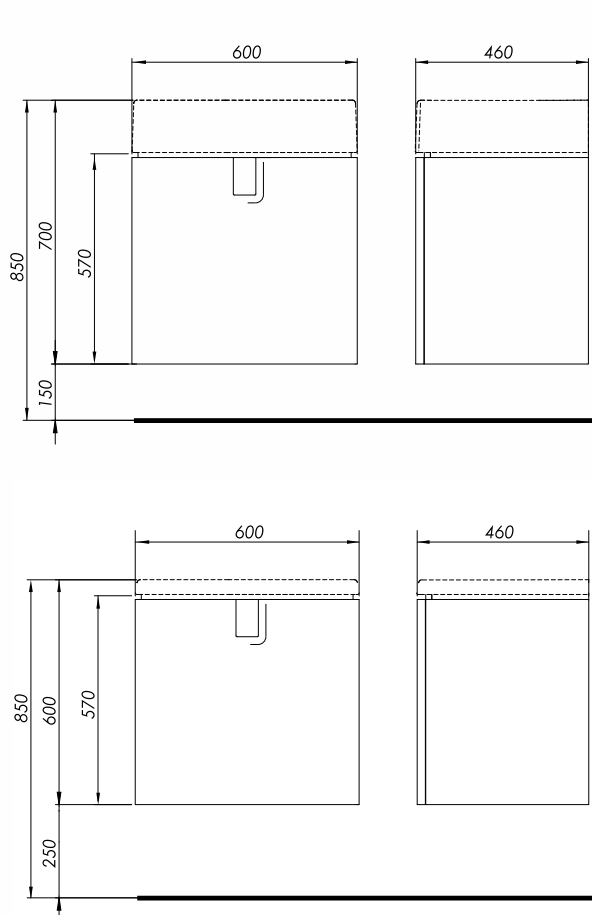

TWINS SZAFKA WISZĄCA

Szafka wisząca podumywalkowa z 1 szufladą.

Waga: 23 kg
Wymiary: 60 x 57 x 46 cm

Numer: **89498000**
Kolor: biały połysk

Numer: **89499000**
Kolor: srebrny grafit

Numer: **89500000**
Kolor: czarny mat

Informacje dodatkowe:

- szuflada z mechanizmem cichego domykania
- uchwyt (chromowany w wersji biały połysk i srebrny grafit, czarny w wersji czarny mat)
- 1 regulowana półka z płyty

W komplecie:
- zestaw montażowy
- instrukcja montażu

Do kompletowania z umywalką 60 cm
nr L51160, L51960.

Możliwość kompletowania z:
- nóżki z profilu aluminiowego w kolorze chrom, regulacja 15-16cm. Kompletowanie, gdy szafka jest łączona z umywalką z wysokim rantem (cena za 2 szt.) - 99487000
- nóżki z profilu aluminiowego w kolorze chrom, regulacja 25-26cm. Kompletowanie, gdy szafka jest łączona z umywalką z niskim rantem (cena za 2 szt.) - 99656000