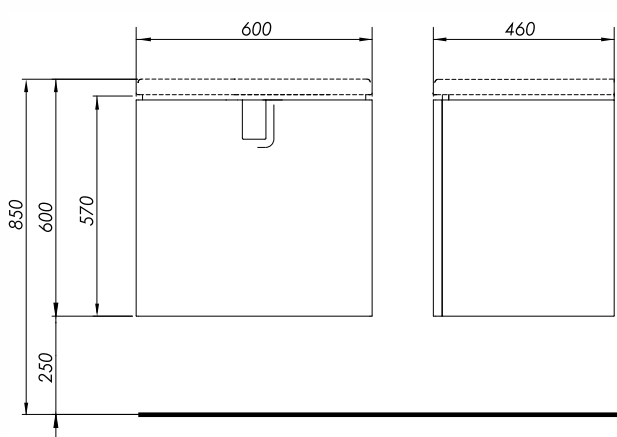

TWINS

SZAFKA WISZĄCA

Szafka wisząca podumywalkowa z drzwiami.

Waga: 20 kg
Wymiary: 60 x 57 x 46 cm

Numer: **89486000**
Kolor: biały połysk

Numer: **89487000**
Kolor: srebrny grafit

Numer: **89488000**
Kolor: czarny mat

Informacje dodatkowe:

- drzwi z mechanizmem cichego domyknięcia
- uchwyt (chromowany w wersji biały połysk i srebrny grafit, czarny w wersji czarny mat)
- 1 regulowana półka z płyty

Możliwość montażu drzwi z otwieraniem na lewą lub prawą stronę.

W komplecie:
- zestaw montażowy
- instrukcja montażu

Do kompletowania z umywalką 60 cm,
nr L51160, L51960.

Możliwość kompletowania z:
-nóżki z profilu aluminiowego w kolorze chrom, regulacja 15-16cm. Kompletowanie, gdy szafka jest łączona z umywalką z wysokim rantem (cena za 2 szt.) - 99487000
- nóżki z profilu aluminiowego w kolorze chrom, regulacja 25-26cm. Kompletowanie, gdy szafka jest łączona z umywalką z niskim rantem (cena za 2 szt.) - 99656000