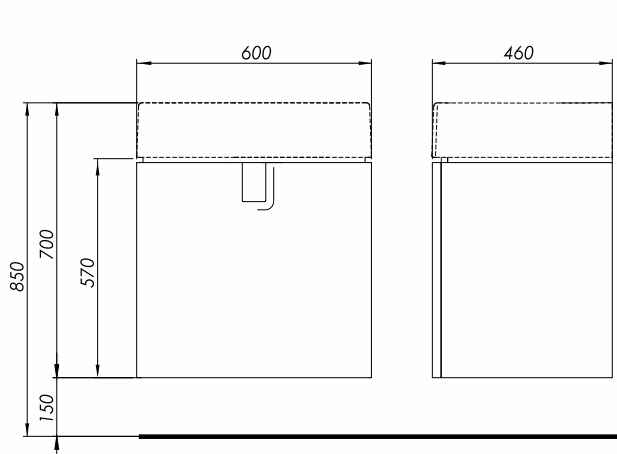

TWINS

SZAFKA WISZĄCA

Szafka wisząca podumywalkowa z drzwiami.

Waga: 20 kg
Wymiary: 60 x 57 x 46 cm

Numer: **89486000**
Kolor: biały połysk

Numer: **89487000**
Kolor: srebrny grafit

Numer: **89488000**
Kolor: czarny mat

Informacje dodatkowe:

- drzwi z mechanizmem cichego domyknięcia
- uchwyt (chromowany w wersji biały połysk i srebrny grafit, czarny w wersji czarny mat)
- 1 regulowana półka z płyty

Możliwość montażu drzwi z otwieraniem na lewą lub prawą stronę.

W komplecie:
- zestaw montażowy
- instrukcja montażu

Do kompletowania z umywalką 60 cm,
nr L51160, L51960.

Możliwość kompletowania z:
-nóżki z profilu aluminiowego w kolorze chrom, regulacja 15-16cm. Kompletowanie, gdy szafka jest łączona z umywalką z wysokim rantem (cena za 2 szt.) - 99487000
- nóżki z profilu aluminiowego w kolorze chrom, regulacja 25-26cm. Kompletowanie, gdy szafka jest łączona z umywalką z niskim rantem (cena za 2 szt.) - 99656000