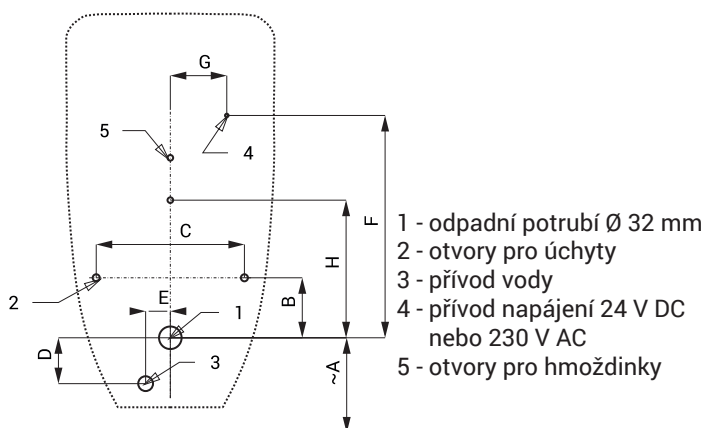

Stavební připravenost