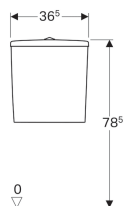

Splachovací nádržka umístěná Geberit Selnova na WC míse, 2 množství splachování, spodní přívod vody

Obrázek s příkladem

Vlastnosti

- Umístěný na WC míse
- 2 množství splachování
- Přívod vody spodní

Technické údaje

Splachovací množství, nastavení ve výrobě	4 a 2.6 l
Velké splachovací množství, rozsah nastavení	4 / 6 l
Malé splachovací množství, rozsah nastavení	2.6 / 4 l
Materiál	Sanitární keramika

Obsah dodávky

- Vnitřní souprava

Pol. č.	Barva / povrch	B	H	T	
500.268.01.1	Bílá	36.5 cm	38 cm	16.3 cm	datasheet:indicator-new