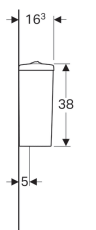

Splachovací nádržka umístěná Geberit Selnova na WC míse, 2 množství splachování, spodní přívod vody

Obrázek s příkladem

Vlastnosti

- Umístěný na WC míse
- 2 množství splachování
- Přívod vody spodní

Technické údaje

Splachovací množství, nastavení ve výrobě	4 a 2.6 l
Velké splachovací množství, rozsah nastavení	4 / 6 l
Malé splachovací množství, rozsah nastavení	2.6 / 4 l
Materiál	Sanitární keramika

Obsah dodávky

- Vnitřní souprava

Pol. č.	Barva / povrch	B	H	T	
500.268.01.1	Bílá	36.5 cm	38 cm	16.3 cm	datasheet:indicator-new