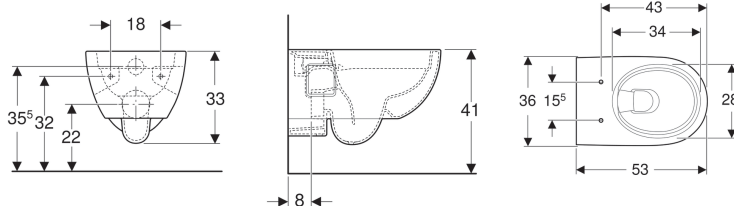

Závěsné WC Geberit Selnova s hlubokým splachováním, částečně uzavřený tvar, Rimfree

Obrázek s příkladem

Účel použití

- Pro splachovací nádržky pod omítku
- Pro tlakové splachovače

Vlastnosti

- Závěsná
- WC s hlubokým splachováním
- Rimfree

- Typ 1, objem velkého spláchnutí 6 / 5 l, podle EN 997
- Splachuje se 4,5 l
- Částečně uzavřený tvar

Technické údaje

Materiál | Sanitární keramika

Lze objednat dodatečně

- WC sedátko

Pol. č.	Barva / povrch	B	H	T	
501.545.01.1	Bílá	36 cm	33 cm	53 cm	datasheet:indicator-new

Příslušenství

- Odpadní přípojovací sada Geberit pro závěsné WC, délka 30 cm
- Upevňovací materiál Geberit pro závěsná WC a závěsné bidety

- Pro montáž je v závislosti na instalační situaci zapotřebí přípojovací sada Geberit pro nástěnná WC