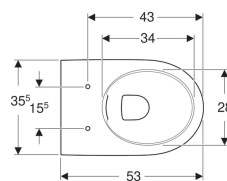

## Závěsné WC Geberit Selnova s hlubokým splachováním, zvýšené, uzavřený tvar, Rimfree

Obrázek s příkladem

### Vlastnosti

- Rimfree
- Závěsná
- WC s hlubokým splachováním
- Typ 1, objem velkého spláchnutí 6 l, podle EN 997

- Uzavřený tvar
- Zvýšená horní hrana keramiky 45 cm při standardní montážní výšce

### Lze objednat dodatečně

- WC sedátko

Pol. č.	Barva / povrch	B	H	T	
500.694.01.2	Bílá	35.5 cm	37 cm	53 cm	datasheet:indicator-new

### Příslušenství

- Odpadní připojovací sada Geberit pro závěsné WC, délka 30 cm

- V závislosti na montážní situaci bude pro montáž vždy požadována jedna připojovací souprava Geberit pro závěsné WC, délka 30 cm