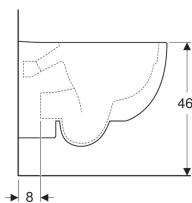

## Závěsné WC Geberit Selnova s hlubokým splachováním, zvýšené, uzavřený tvar, Rimfree

Obrázek s příkladem

### Vlastnosti

- Rimfree
- Závěsná
- WC s hlubokým splachováním
- Typ 1, objem velkého spláchnutí 6 l, podle EN 997

- Uzavřený tvar
- Zvýšená horní hrana keramiky 45 cm při standardní montážní výšce

### Lze objednat dodatečně

- WC sedátko

Pol. č.	Barva / povrch	B	H	T	
500.694.01.2	Bílá	35.5 cm	37 cm	53 cm	datasheet:indicator-new

### Příslušenství

- Odpadní připojovací sada Geberit pro závěsné WC, délka 30 cm

- V závislosti na montážní situaci bude pro montáž vždy požadována jedna připojovací souprava Geberit pro závěsné WC, délka 30 cm