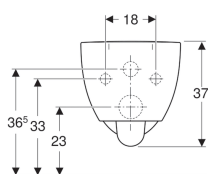

## Závěsné WC Geberit Selnova s hlubokým splachováním, zvýšené, uzavřený tvar, Rimfree

Obrázek s příkladem

### Vlastnosti

- Rimfree
- Závěsná
- WC s hlubokým splachováním
- Typ 1, objem velkého spláchnutí 6 l, podle EN 997

- Uzavřený tvar
- Zvýšená horní hrana keramiky 45 cm při standardní montážní výšce

### Lze objednat dodatečně

- WC sedátko

Pol. č.	Barva / povrch	B	H	T	
500.694.01.2	Bílá	35.5 cm	37 cm	53 cm	datasheet:indicator-new

### Příslušenství

- Odpadní připojovací sada Geberit pro závěsné WC, délka 30 cm

- V závislosti na montážní situaci bude pro montáž vždy požadována jedna připojovací souprava Geberit pro závěsné WC, délka 30 cm