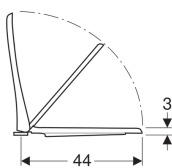

WC sedátko Geberit Selnova se sedátkem pro děti, upevnění shora

Obrázek s příkladem

- Integrované magnety proti sklouznutí sedátka pro děti

Vlastnosti

- Překrývající WC víko
- Malé sedátko vhodné pro děti

Technické údaje

Materiál | Duroplast

Pol. č.	Barva / povrch	Rychloupínací kloubové závěsy	Automatika spuštění	Upevnění	Materiál závěsu	
500.339.01.1	Bílá	Ano	Ano	Seshora	Mosaz pochromovaná	datasheet:indicator-new