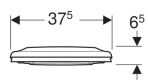

WC sedátko Geberit Selnova se sedátkem pro děti, upevnění shora

Obrázek s příkladem

- Integrované magnety proti sklouznutí sedátka pro děti

Vlastnosti

- Překrývající WC víko
- Malé sedátko vhodné pro děti

Technické údaje

Materiál | Duroplast

Pol. č.	Barva / povrch	Rychloupínací kloubové závěsy	Automatika spuštění	Upevnění	Materiál závěsu	
500.339.01.1	Bílá	Ano	Ano	Seshora	Mosaz pochromovaná	datasheet:indicator-new