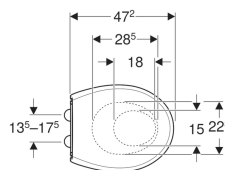

WC sedátko Geberit Selnova se sedátkem pro děti, upevnění shora

Obrázek s příkladem

- Integrované magnety proti sklouznutí sedátka pro děti

Vlastnosti

- Překrývající WC víko
- Malé sedátko vhodné pro děti

Technické údaje

Materiál | Duroplast

Pol. č.	Barva / povrch	Rychloupínací kloubové závěsy	Automatika spuštění	Upevnění	Materiál závěsu	
500.339.01.1	Bílá	Ano	Ano	Seshora	Mosaz pochromovaná	datasheet:indicator-new