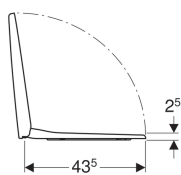

WC sedátko Geberit Selnova, upevnění zdola

Obrázek s příkladem

Materiál

Duroplast

Technické údaje

Pol. č.	Barva / povrch	Automatika spuštění	Upevnění	Materiál závěsu
500.331.01.1	Bílá	Ne	Zesponu	Nerezová ocel