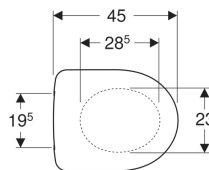

WC sedátko Geberit Selnova, upevnění zdola

Obrázek s příkladem

Materiál

Duroplast

Technické údaje

Pol. č.	Barva / povrch	Automatika spuštění	Upevnění	Materiál závěsu
500.331.01.1	Bílá	Ne	Zesponu	Nerezová ocel