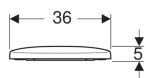

WC sedátko Geberit Selnova, upevnění zdola

Obrázek s příkladem

Materiál

Duroplast

Technické údaje

Pol. č.	Barva / povrch	Automatika spuštění	Upevnění	Materiál závěsu
500.331.01.1	Bílá	Ne	Zesponu	Nerezová ocel