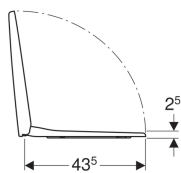

WC sedátko Geberit Selnova, plastové upevňovací závěsy, upevnění zdola

Obrázek s příkladem

Materiál

Duroplast

Technické údaje

Pol. č.	Barva / povrch	Automatika spuštění	Upevnění	Materiál závěsu
500.330.01.1	Bílá	Ne	Zesponu	Plast