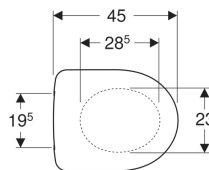

WC sedátko Geberit Selnova, plastové upevňovací závěsy, upevnění zdola

Obrázek s příkladem

Materiál

Duroplast

Technické údaje

Pol. č.	Barva / povrch	Automatika spuštění	Upevnění	Materiál závěsu
500.330.01.1	Bílá	Ne	Zesponu	Plast