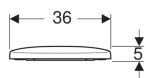

WC sedátko Geberit Selnova, plastové upevňovací závěsy, upevnění zdola

Obrázek s příkladem

Materiál

Duroplast

Technické údaje

Pol. č.	Barva / povrch	Automatika spuštění	Upevnění	Materiál závěsu
500.330.01.1	Bílá	Ne	Zesponu	Plast