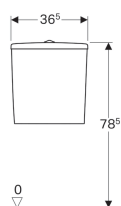

Splachovací nádržka umístěná Geberit Selnova na WC míse, 2 množství splachování, boční přívod vody

Obrázek s příkladem

Vlastnosti

- Umístěný na WC míse
- 2 množství splachování
- Přívod vody boční

Technické údaje

Splachovací množství, nastavení ve výrobě	6 a 3 l
Velké splachovací množství, rozsah nastavení	4 / 6 l
Malé splachovací množství, rozsah nastavení	2.6 / 3 l
Materiál	Sanitární keramika

Obsah dodávky

- Vnitřní souprava

Pol. č.	Barva / povrch	B	H	T	
500.269.01.1	Bílá	36.5 cm	38 cm	16.3 cm	datasheet:indicator-new