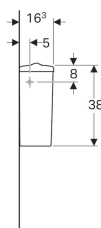

Splachovací nádržka umístěná Geberit Selnova na WC míse, 2 množství splachování, boční přívod vody

Obrázek s příkladem

Vlastnosti

- Umístěný na WC míse
- 2 množství splachování
- Přívod vody boční

Technické údaje

Splachovací množství, nastavení ve výrobě	6 a 3 l
Velké splachovací množství, rozsah nastavení	4 / 6 l
Malé splachovací množství, rozsah nastavení	2.6 / 3 l
Materiál	Sanitární keramika

Obsah dodávky

- Vnitřní souprava

Pol. č.	Barva / povrch	B	H	T	
500.269.01.1	Bílá	36.5 cm	38 cm	16.3 cm	datasheet:indicator-new