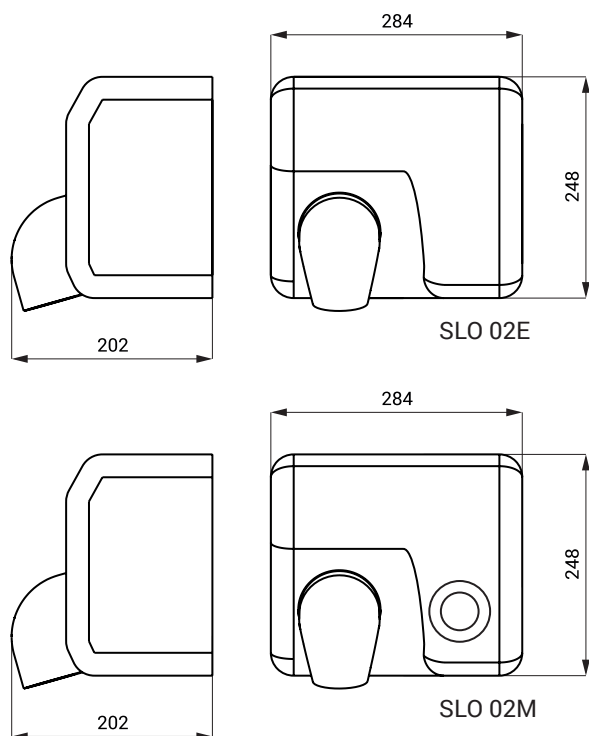

Nerezové osoušeče rukou SLO 02E, SLO 02M

SLO 02E

SLO 02M

Vlastnosti

- elektrické osoušeče rukou
- **SLO 02E** - reaguje na přiblížení rukou pod výfuk spuštěním proudu vzduchu, čas sepnutí možno nastavit v rozsahu 3 - 33 s, standardně 20 s
- **SLO 02M** - mechanické spuštění tlačítkem na čelní stěně, čas sepnutí je nastavitelný od 20 do 180 s
- otáčecí chromovaný výfuk umožňující sušení obličeje nebo vlasů
- povrch matný

Rozměry

Technická specifikace

Rozměry	248 x 284 x 202 mm
Napájecí napětí	230 V/50 Hz
Příkon	2400 W
Rychlost vzduchu	100 km/h
Stupeň ochrany	třída I, IPX 1
Hmotnost	7 kg
Hlučnost	< 80 dB

Specifikace dodávky

- SLO 02M - obj. č. 79023 mechanický osoušeč rukou s nerezovým krytem a tlačítkem na čelní stěně
SLO 02E - obj. č. 79024 automatický osoušeč rukou s nerezovým krytem