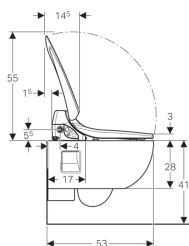

Sada Geberit AquaClean 4000 WC sedátko se závěsným WC

Účel použití

- Ke komfortnímu používání WC
- K ošetřující očištění anální oblasti vodou

Vlastnosti

- WC keramika bez oplachovacího okraje
- WC s hlubokým splachováním s keramickým povrchem odpuzujícím nečistoty
- WC sedátko a WC víko s plynulým sklápěním
- Zabudovaný zásobník teplé vody
- Rameno s tryskou pro anální oblast výsuvné
- Intenzita sprchovacího proudu nastavitelná v pěti stupních
- Automatické předčištění a dočištění sprchovací trysky čistou vodou
- Sprchovací proud se v průběhu sprchování pomalu a plynule ochlazuje
- Režim provozu zásobníku teplé vody nastavitelný (ZAP / VYP / ekonomický režim provozu)
- Zaznamenaní uživatele pro ohřev teplé vody
- Naposledy použitá nastavení budou automaticky uložena
- Přívod vody boční vlevo
- Elektrické připojení k síti vzadu, se skrytou možností přeložení doleva nebo doprava
- Síťový kabel s možností zkrácení
- Schválení dle (DIN) EN 1717 / (DIN) EN 13077

Technické údaje

Třída ochrany	I
Druh ochrany	IPX4
Jmenovité napětí	230 V AC
Síťová frekvence	50-60 Hz
Příkon	800 W
Příkon v ekonomickém režimu provozu / při zapnutém vytápěcím tělese	0.45/5.8 W
Délka kabelu	2 m
Tlak při průtoku	50-1000 kPa
Provozní teplota	10-40 °C
Teplota vody, nastavení ve výrobě	37 °C
Výpočtový průtok	0.04 l/s
Minimální přetlak pro výpočtový průtok	50 kPa
Doba sprchování	20 s
Maximální zatížení WC sedátka	150 kg

Obsah dodávky

- Sada připojení vody pro boční přívod vlevo, pro splachovací nádržku na omítku
- Plastový kryt
- Vyrovnávací podložka pro WC sedátko/keramiku
- Upevňovací materiál
- Závěsná WC keramika
- Souprava pro připojení vody pro splachovací nádržku pod omítku Geberit Sigma 12 cm a splachovací nádržku pod omítku Geberit Omega 12 cm, stavební výška 112 cm
- Připojovací souprava pro WC, $\varnothing$ 90 mm
- Souprava pro tlumení hluku

Pol. č.	Povrch/barva	Typ zástrčky
146.135.11.1	Alpská bílá	CEE 7/7

Příslušenství

- Sada připojení vody, ke splachovacím nádržkám pod omítku Geberit 12 cm / 15 cm
- Konvenční sada připojení vody, pro Geberit AquaClean WC sedátka
- Přestavbová sada pro WC sedátka Geberit AquaClean