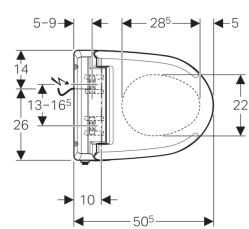

Sada Geberit AquaClean 4000 WC sedátko se závěsným WC

Účel použití

- Ke komfortnímu používání WC
- K ošetřující očištění anální oblasti vodou

Vlastnosti

- WC keramika bez oplachovacího okraje
- WC s hlubokým splachováním s keramickým povrchem odpuzujícím nečistoty
- WC sedátko a WC víko s plynulým sklápěním
- Zabudovaný zásobník teplé vody
- Rameno s tryskou pro anální oblast výsuvné
- Intenzita sprchovacího proudu nastavitelná v pěti stupních
- Automatické předčištění a dočištění sprchovací trysky čistou vodou
- Sprchovací proud se v průběhu sprchování pomalu a plynule ochlazuje
- Režim provozu zásobníku teplé vody nastavitelný (ZAP / VYP / ekonomický režim provozu)
- Zaznamenaní uživatele pro ohřev teplé vody
- Naposledy použitá nastavení budou automaticky uložena
- Přívod vody boční vlevo
- Elektrické připojení k síti vzadu, se skrytou možností přeložení doleva nebo doprava
- Síťový kabel s možností zkrácení
- Schválení dle (DIN) EN 1717 / (DIN) EN 13077

Technické údaje

Třída ochrany	I
Druh ochrany	IPX4
Jmenovité napětí	230 V AC
Síťová frekvence	50-60 Hz
Příkon	800 W
Příkon v ekonomickém režimu provozu / při zapnutém vytápěcím tělese	0.45/5.8 W
Délka kabelu	2 m
Tlak při průtoku	50-1000 kPa
Provozní teplota	10-40 °C
Teplota vody, nastavení ve výrobě	37 °C
Výpočtový průtok	0.04 l/s
Minimální přetlak pro výpočtový průtok	50 kPa
Doba sprchování	20 s
Maximální zatížení WC sedátka	150 kg

Obsah dodávky

- Sada připojení vody pro boční přívod vlevo, pro splachovací nádržku na omítku
- Plastový kryt
- Vyrovnávací podložka pro WC sedátko/keramiku
- Upevňovací materiál
- Závěsná WC keramika
- Souprava pro připojení vody pro splachovací nádržku pod omítku Geberit Sigma 12 cm a splachovací nádržku pod omítku Geberit Omega 12 cm, stavební výška 112 cm
- Připojovací souprava pro WC, $\varnothing$ 90 mm
- Souprava pro tlumení hluku

Pol. č.	Povrch/barva	Typ zástrčky
146.135.11.1	Alpská bílá	CEE 7/7

Příslušenství

- Sada připojení vody, ke splachovacím nádržkám pod omítku Geberit 12 cm / 15 cm
- Konvenční sada připojení vody, pro Geberit AquaClean WC sedátka
- Přestavbová sada pro WC sedátka Geberit AquaClean