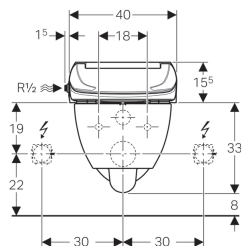

Sada Geberit AquaClean 4000 WC sedátko se závěsným WC

Účel použití

- Ke komfortnímu používání WC
- K ošetřující očištění anální oblasti vodou

Vlastnosti

- WC keramika bez oplachovacího okraje
- WC s hlubokým splachováním s keramickým povrchem odpuzujícím nečistoty
- WC sedátko a WC víko s plynulým sklápěním
- Zabudovaný zásobník teplé vody
- Rameno s tryskou pro anální oblast výsuvné
- Intenzita sprchovacího proudu nastavitelná v pěti stupních
- Automatické předčištění a dočištění sprchovací trysky čistou vodou
- Sprchovací proud se v průběhu sprchování pomalu a plynule ochlazuje
- Režim provozu zásobníku teplé vody nastavitelný (ZAP / VYP / ekonomický režim provozu)
- Zaznamenaní uživatele pro ohřev teplé vody
- Naposledy použitá nastavení budou automaticky uložena
- Přívod vody boční vlevo
- Elektrické připojení k síti vzadu, se skrytou možností přeložení doleva nebo doprava
- Síťový kabel s možností zkrácení
- Schválení dle (DIN) EN 1717 / (DIN) EN 13077

Technické údaje

Třída ochrany	I
Druh ochrany	IPX4
Jmenovité napětí	230 V AC
Síťová frekvence	50-60 Hz
Příkon	800 W
Příkon v ekonomickém režimu provozu / při zapnutém vytápěcím tělese	0.45/5.8 W
Délka kabelu	2 m
Tlak při průtoku	50-1000 kPa
Provozní teplota	10-40 °C
Teplota vody, nastavení ve výrobě	37 °C
Výpočtový průtok	0.04 l/s
Minimální přetlak pro výpočtový průtok	50 kPa
Doba sprchování	20 s
Maximální zatížení WC sedátka	150 kg

Obsah dodávky

- Sada připojení vody pro boční přívod vlevo, pro splachovací nádržku na omítku
- Plastový kryt
- Vyrovnávací podložka pro WC sedátko/keramiku
- Upevňovací materiál
- Závěsná WC keramika
- Souprava pro připojení vody pro splachovací nádržku pod omítku Geberit Sigma 12 cm a splachovací nádržku pod omítku Geberit Omega 12 cm, stavební výška 112 cm
- Připojovací souprava pro WC, $\varnothing$ 90 mm
- Souprava pro tlumení hluku

Pol. č.	Povrch/barva	Typ zástrčky
146.135.11.1	Alpská bílá	CEE 7/7

Příslušenství

- Sada připojení vody, ke splachovacím nádržkám pod omítku Geberit 12 cm / 15 cm
- Konvenční sada připojení vody, pro Geberit AquaClean WC sedátka
- Přestavbová sada pro WC sedátka Geberit AquaClean