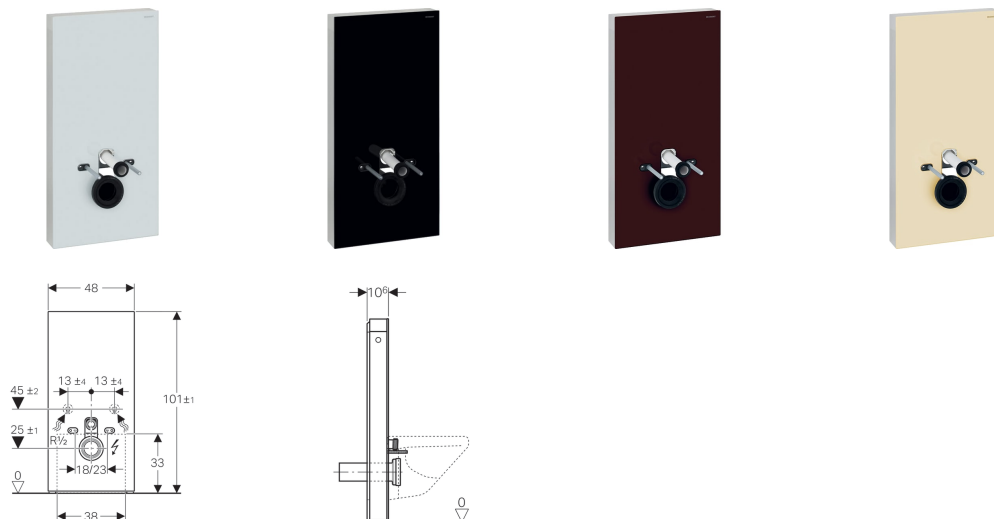

Geberit Monolith Plus sanitární modul pro závěsné WC, 101 cm

Účel použití

- Pro renovace, přestavby a novostavby
- Pro připojení na stěnu s výškou odpadu > 23 cm
- K výměně nízkopoložených splachovacích nádržek na omítku
- K výměně závěsných WC se splachovací nádržkou umístěnou na WC míse
- Pro Geberit AquaClean kompletní WC
- K připojení WC sedátek Geberit AquaClean, s příslušenstvím
- K montáži na hotové podlahy
- K montáži před stěny prováděné suchým procesem a masivní stěny
- K vyrovnání vyosení mezi WC připojením a odtoky ve stěně přes připojovací trubky pro závěsná WC

Vlastnosti

- 2 množství splachování
- Vyrovnání stavebních tolerancí možné
- Montážní výška nastavitelná až o 7 cm
- Čelní plocha ze skla (ESG)
- Výška upevnění WC keramiky 35 ± 1 cm
- Splachovací nádržka izolovaná proti orosování
- Boční opláštění z kartáčovaného hliníku
- Samonosný
- Splachovací množství nastavitelné
- Tlačítka Soft-Touch pro ovládání splachování a odsávání zápachu
- Orientační světlo a odsávání zápachu se aktivují detekcí uživatele
- Orientační světlo nastavitelné v sedmi barvách
- Snímací rozsah zaznamenání uživatele nastavitelný
- Nastavitelné rozpoznání dne a noci pro orientační světlo
- Odsávání zápachu s keramickým voštinovým filtrem, instalace bez nářadí
- Keramický voštinový filtr k neutralizaci zápachu vyměnitelný bez nářadí
- Automatické vypnutí odsávání zápachu po předem definované době

Obsah dodávky

- Sada připojení vody se 2 rohovými ventily 1/2"
- Prodloužení připojovací soupravy 160 mm
- Manžeta z EPDM, $\varnothing 44 / 55$ mm
- Připojovací trubka z PE-HD, $\varnothing 90$ mm
- Přečhodka z PE-HD, $\varnothing 90 / 110$ mm
- 2 závitové tyče M12
- Souprava pro tlumení hluku
- Zdířkový spojovací konektor pro jednotku napájení
- Síťový zdroj
- Upevňovací materiál
- Kryt podstavce
- Upevňovací materiál pro stěnu prováděnou suchým procesem