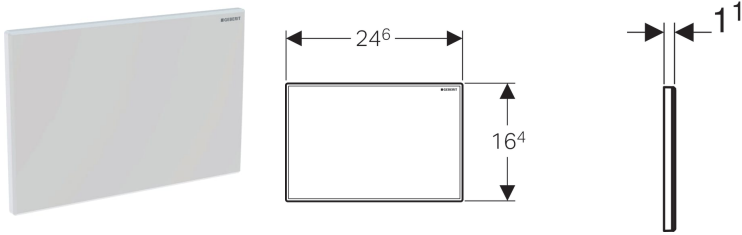

Geberit krycí deska Sigma

Účel použití

- K zakrytí servisního otvoru u splachovacích nádržek pod omítku Geberit Sigma

Obsah dodávky

- Upevňovací rámeček
- 2 stavitelné úchytky

Pol. č.	Povrch/barva	Popis materiálu
115.768.11.1	Alpská bílá	Plast
115.768.21.1	Pochromovaná lesklá	Plast
115.768.46.1	Pochromovaná matná	Plast