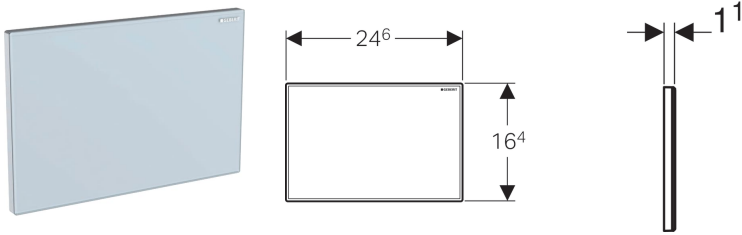

## Geberit krycí deska Sigma

### Účel použití

- K zakrytí servisního otvoru u splachovacích nádržek pod omítku Geberit Sigma

### Obsah dodávky

- Upevňovací rámeček
- 2 stavitelné úchytky

Pol. č.	Povrch/barva	Popis materiálu	a
115.766.SI.1	Bílá	Tlakový zinkový odlitek / sklo	1.2 cm
115.766.00.1	Dle specifikace zákazníka	Tlakový zinkový odlitek	0.9 cm