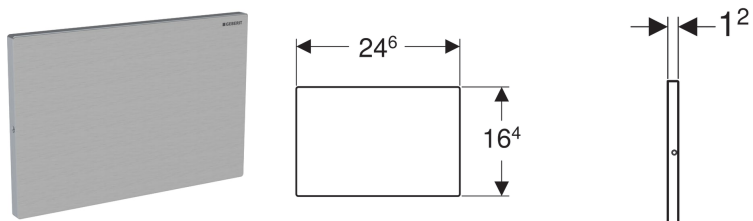

## Geberit krycí deska Sigma, přišroubovatelná

### Účel použití

- K zakrytí servisního otvoru u splachovacích nádržek pod omítku Geberit Sigma

### Obsah dodávky

- Upevňovací rámeček
- 2 stavitelné úchytky
- Sada šroubů

Pol. č.	Povrch/barva	Popis materiálu
115.764.FW.1	Kartáčováno, povlak easy-to-clean	Nerezová ocel

Vytvořeno pomocí online katalogu výrobků Geberit - 05/02/2019