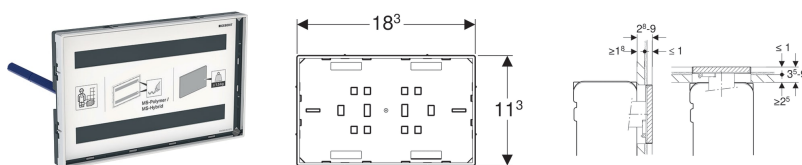

**Geberit krycí deska Omega, zalícovaná, s pohledovým rámečkem**

**Účel použití**

- K individuálnímu designu koupelny
- K zakrytí servisního otvoru u splachovacích nádržek pod omítku Geberit Omega
- Pro velkoplošné povrchové obklady
- Pro tloušťky obkladu  $\geq 18$  mm (montáž shora)
- Pro tloušťky obkladu  $\geq 25$  mm (montáž shora)
- Pro tloušťky obkladu na krycí desce s pohledovým rámečkem  $\leq 10$  mm

**Vlastnosti**

- Povrch řeší a instaluje zákazník
- Montáž možná shora nebo zepředu
- Zalícovaná montáž
- Pohledový rámeček pro krycí desku pochromovaný lesklý
- Krycí deska není vhodná k nanesení omítky

**Obsah dodávky**

- Ochranná deska
- 2 vymezovací držáky
- 2 stavitelné úchytky

**Pol. č.            Povrch/barva**

115.088.00.1    Dle specifikace zákazníka

Vytvořeno pomocí online katalogu výrobků Geberit - **05/02/2019**