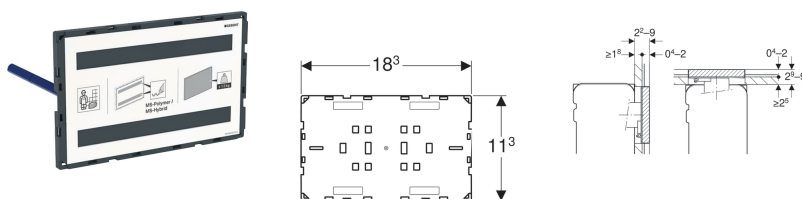

## Geberit krycí deska Omega, zalícovaná

### Účel použití

- K individuálnímu designu koupelny
- K zakrytí servisního otvoru u splachovacích nádržek pod omítku Geberit Omega
- Pro velkoplošné povrchové obklady
- Pro tloušťky obkladu  $\geq 18$  mm (montáž shora)
- Pro tloušťky obkladu  $\geq 25$  mm (montáž shora)
- Pro tloušťky obkladu 4–20 mm

### Vlastnosti

- Povrch řeší a instaluje zákazník
- Montáž možná shora nebo zepředu
- Zalícovaná montáž
- Krycí deska není vhodná k nanesení omítky

### Obsah dodávky

- Ochranná deska
- 2 vymezovací držáky
- 2 stavitelné úchytky

Pol. č.	Povrch/barva
115.087.00.1	Dle specifikace zákazníka

Vytvořeno pomocí online katalogu výrobků Geberit - 05/02/2019