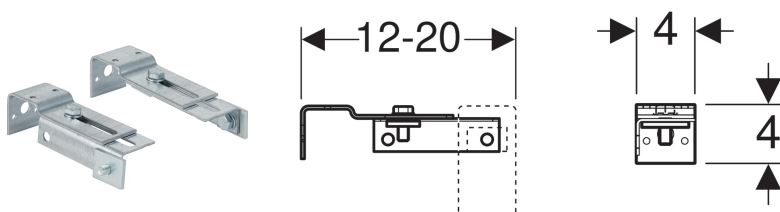

Geberit Duofix souprava pro ukotvení do stěny pro samostatnou montáž

Účel použití

- K upevnění instalačních prvků Geberit Duofix před stěny prováděné suchým procesem a masivní stěny
- Pro instalační prvky Geberit Duofix s nahoře otevřeným rámem

Vlastnosti

- Hloubkově nastavitelný
- Pozinkované
- Plynulá úprava pro rohovou montáž možná

Obsah dodávky

- Souprava 2 kusů

Pol. č.

111.839.00.1

Vytvořeno pomocí online katalogu výrobků Geberit - 07/02/2019