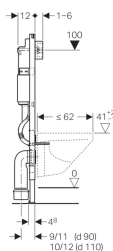

Geberit Duofix montážní prvek pro závěsné WC, 112 cm, se splachovací nádržkou pod omítku Delta 12 cm

Účel použití

- Pro konstrukce prováděné suchým procesem
- K montáži do předstěnových instalací částečně vysokých nebo vysokých na výšku místnosti
- K montáži do instalačních stěn vysokých na výšku místnosti
- Pro závěsná WC s přípojovacími rozměry podle EN 33:2011
- Pro závěsná WC s vyložení do 62 cm
- Pro 1 množství splachování, 2 množství splachování nebo splachování Start/Stop
- Pro tloušťky podlahy 0–20 cm

Vlastnosti

- Samonosný rám s nanesenou práškovou barvou
- Rám nahoře otevřený
- Rám s vrtanými otvory \varnothing 9 mm pro upevnění do dřevěné konstrukce
- Rám s otvory pro umístění soupravy pro kotvení do stěny Geberit Duofix pro instalační prvky s nahoře otevřeným rámem
- Rám připravený pro podpěry u WC keramik s malou opěrnou plochou
- Podpěry pozinkované
- Podpěry nastavitelné 0–20 cm
- Patní desky z plastu
- Hloubka patní desky vhodná k montáži do U profilů UW 50
- Připojovací koleno k montáži bez nářadí

- Splachovací nádržka pod omítku s ovládním zepředu
- Splachovací nádržka pod omítku izolovaná proti orosování
- U nastavení z výroby je možné okamžité dodatečné spláchnutí
- Přívod vody vzadu nebo nahoře uprostřed
- Vybaven trubkovou chráničkou pro přívodní potrubí k připojení sprchovacích WC Geberit AquaClean
- S možností upevnění pro přívod elektřiny

Obsah dodávky

- Rohový ventil R 1/2, vhodný pro MeplaFix, s adaptérovým kroužkem
- Kryt pro hrubou montáž pro servisní otvor, z pěnového polystyrenu
- 2 stavitelné úchytky
- Připojovací souprava pro WC, \varnothing 90 mm
- Připojovací koleno 90° z PE-HD, \varnothing 90 mm
- Přechodka z PE-HD, \varnothing 90 / 110 mm
- 2 ochranné zátky
- 2 závitové tyče M12
- Upevňovací materiál