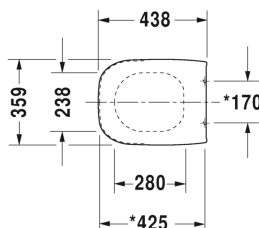

D-Code WC sedátko # 0067390000 / 0067390099

WC sedátko	Rozměr	Váha	Objednáací číslo
závěsy plastové, se sklápěcí automatikou			
Barvy			
00 Bílá			
Varianta			
pro závěsné WC		1,900 kg	0067390000
pro závěsné WC Compact		1,900 kg	0067390099

Na všech výkresech jsou uvedeny všechny potřebné rozměry (mm), které podléhají běžným tolerancím. Přesné rozměry lze zjistit pouze přímo na výrobku.