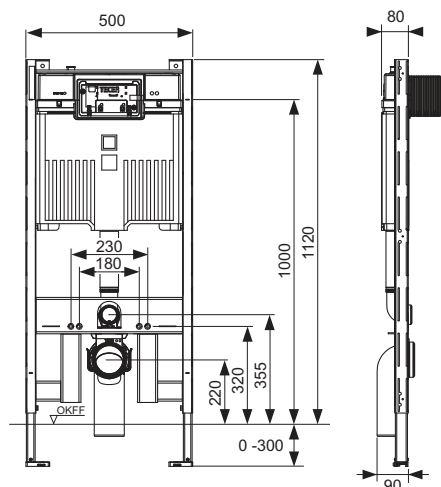

**Modul pro toaletu TECEprofil s nádržkou Octa II, 8 cm, instalační výška 1120 mm**

Obj. č.: 9300502

DU 1: 1 ks

DU 2: 10 ks

**Popis:**

Modul pro toaletu včetně „easy fit“ instalace ovládacího tlačítka pro snadnou montáž. Pro upevnění do konstrukce z profilových trubek, nebo pro instalaci do sádkartonových profilů, dřevěných konstrukcí, bytových jader a pro instalaci do rohu.

Nádržka Octa II, 8 cm, pro ovládání zepředu:

- Bezpečná nádržka z nárazuvzdorného plastu, testována podle požadavků normy EN 14055
- Nádržka kompletně předmontovaná a utěsněná.
- Připojení nádržky s vnějším závitem 1/2" shora, kompatibilní s rychlospojkami
- Objem nádržky 7 litrů; Přednastavený standardní splachovací objem 6 litrů, kdykoli lze nastavit objem splachování 4,5 litrů; Úporné splachování s množstvím 3 litry připoužití dvounožstevního splachování; volitelné nastavení splachovacího objemu 4/2 litru.
- Izolace proti orosení
- pro ovládací tlačítka TECE a ovládací páčky pro splachovací nádržky
- lze použít jako nádržku pro jednomnožstevní nebo dvounožstevní splachování
- "Easy fit" instalace ovládacího tlačítka
- Instalační tunel pro revizní dvířka, lze zkrátit bez použití nástrojů
- Hydraulický plnicí ventil nízké hlučnosti, akustická skupina 1 podle DIN 4109

Rám modulu:

- Samonosný, práškově lakovaný
- Dvě závitové tyče M 12 s maticemi
- Odpadní koleno toalety DN 90 s redukcí DN 90/100, vyrobené z PP, včetně ochranné zátky
- Redukce lze použít i pro přímé vodorovné napojení
- Sada připojení toalety DN 90
- Nastavitelné podpěry pro podlahové nerovnosti až do 30 cm
- Instalační rozteč keramiky 180 mm nebo 230 mm
- Montážní prvky
- Zvuková izolace

## Rozměrové výkresy: