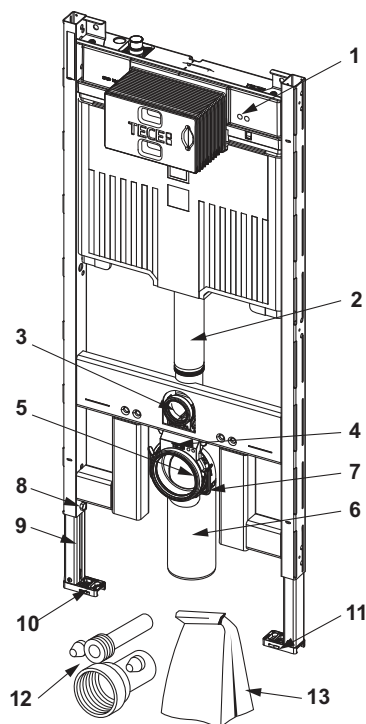

Náhradní díly:

1	9820565	Nádržka Octa II
2	9820563	Splachovací trubice
3	9820015	Těsnící kroužek
4	9820145	Držák odpadního kolene toalety pro moduly do sádrokartonu, upínací lišta
5	9820139	Těsnění pro odpadní koleno/adaptér
6	9820150	Držák odpadního kolene toalety DN 90/90 PE-HD, pro nádržku 8 cm
7	9820042	Horní držák odpadního kolene toalety (do 03/2017)
8	9820447	Provozní bezpečnostní brzda s kovovou pružinou
9	9820567	C-profil pro montážní podpěry
10	9820332	Montážní noha s klipsnou "levá"
11	9820333	Montážní noha s klipsnou "pravá"
12	9820057	Propojovací sada DN 90 pro toaletu
13	9820147	Příslušenství k modulu pro toalety s 8 cm (montážní materiál atd.) pro nádržku