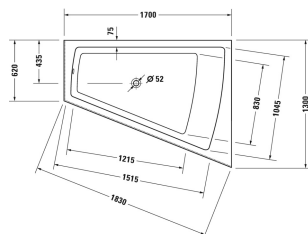

Paiova Vana # 700267000000000

| < 1700 mm > |

Vana	Rozměr	Váha	Objednací číslo
s vytvarovaným sklonem pro záda na pravé straně, s vytvarovaným akrylátovým panelem vpředu a podstavcem, sanitární akrylát, Objem 225 l, water level 365 mm			
<b>Barvy</b>			
00 Bílá			
<b>Varianta</b>			
Vana	1700 x 1300 mm	70,500 kg	700267000000000
<b>Vhodné nastavení</b>			
Úchyt vanový chrom			792804
<b>Vhodné produkty</b>			
Kotva vany pro upevnění a podpěru van a sprchovacích vaniček ke stěně, 3 kusy,			790103
Podložka šíje pro Paiova, materiál: polyuretan, bílá,			790001
Těsnění k vaně pro zvukovou izolaci, délka: 3300 mm, Šířka: 70 mm,			790126
Odpadní a přetoková armatura Quadroval s přítokem na dně, chrom, pro vany, dlouhé provedení, s flexibilní odpadní hadicí, **, průměr odpadu 52 mm, Délka bovdenu 1070 mm,			791235
Protihluková sada pro vany z akrylátu ****, Obsah: Zvuková izolace-kotva vany, živicové rohože, stěnový profil # 790126,			791368
Odpadní a přetoková armatura Quadroval chrom, pro vany s centrálním odtokem, s flexibilní odpadní hadicí, průměr odpadu 52 mm, délka bovdenu 1100 mm,			792210
Odpadní a přetoková armatura Quadroval s přítokem, chrom, *, pro vany s centrálním odtokem, s flexibilní odpadní hadicí, průměr odpadu 52 mm, délka bovdenu 1100 mm,			792211

Na všech výkresech jsou uvedeny všechny potřebné rozměry (mm), které podléhají běžným tolerancím. Přesné rozměry lze zjistit pouze přímo na výrobku.