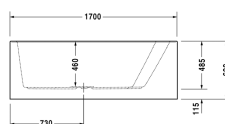

Paiova Vana # 700267000000000

| < 1700 mm > |

Vana	Rozměr	Váha	Objednací číslo
s vytvarovaným sklonem pro záda na pravé straně, s vytvarovaným akrylátovým panelem vpředu a podstavcem, sanitární akrylát, Objem 225 l, water level 365 mm			
<b>Barvy</b>			
00 Bílá			
<b>Varianta</b>			
Vana	1700 x 1300 mm	70,500 kg	700267000000000
<b>Vhodné nastavení</b>			
Úchyt vanový chrom			792804
<b>Vhodné produkty</b>			
Kotva vany pro upevnění a podpěru van a sprchovacích vaniček ke stěně, 3 kusy,			790103
Podložka šíje pro Paiova, materiál: polyuretan, bílá,			790001
Těsnění k vaně pro zvukovou izolaci, délka: 3300 mm, Šířka: 70 mm,			790126
Odpadní a přetoková armatura Quadroval s přítokem na dně, chrom, pro vany, dlouhé provedení, s flexibilní odpadní hadicí, **, průměr odpadu 52 mm, Délka bovdenu 1070 mm,			791235
Protihluková sada pro vany z akrylátu ****, Obsah: Zvuková izolace-kotva vany, živicové rohože, stěnový profil # 790126,			791368
Odpadní a přetoková armatura Quadroval chrom, pro vany s centrálním odtokem, s flexibilní odpadní hadicí, průměr odpadu 52 mm, délka bovdenu 1100 mm,			792210
Odpadní a přetoková armatura Quadroval s přítokem, chrom, *, pro vany s centrálním odtokem, s flexibilní odpadní hadicí, průměr odpadu 52 mm, délka bovdenu 1100 mm,			792211

Na všech výkresech jsou uvedeny všechny potřebné rozměry (mm), které podléhají běžným tolerancím. Přesné rozměry lze zjistit pouze přímo na výrobku.