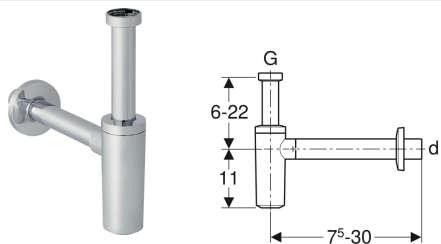

## Zápachová uzávěrka Geberit s nornou trubkou pro umyvadlo, vývod vodorovný

Obrázek s příkladem

### Vlastnosti

- Kontrola jakosti dle EN 274-3

- Antikorozní
- Vývod vodorovný

### Technické údaje

Výška vodního uzávěru	75 mm
Materiál	ABS