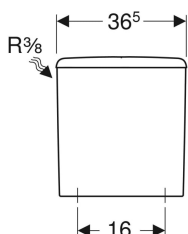

Splachovací nádržka umístěná na WC míse Geberit Selnova Square, 2 množství splachování, boční přívod vody, otočná, pro WC Rimfree

Obrázek s příkladem

Účel použití

- Pro WC bez splachovacího okraje (rimfree)
- K instalaci na WC mísu

Vlastnosti

- 2 množství splachování
- Splachovací nádržka otočná, pro boční přívod vody
- Typ 1, objem velkého spláchnutí 6 l, podle EN 997

- Přívod vody boční

Technické údaje

Splachovací množství, nastavení ve výrobě	6 a 3 l
Velké splachovací množství, rozsah nastavení	6 l
Malé splachovací množství, rozsah nastavení	3 l
Materiál	Sanitární keramika

Obsah dodávky

- Vnitřní souprava

Pol. č.	Barva / povrch	B	H	T	
500.490.01.1	Bílá	36.5 cm	39.5 cm	16.5 cm	Nové