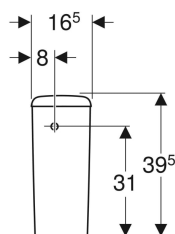

Splachovací nádržka umístěná na WC míse Geberit Selnova Square, 2 množství splachování, boční přívod vody, otočná, pro WC Rimfree

Obrázek s příkladem

Účel použití

- Pro WC bez splachovacího okraje (rimfree)
- K instalaci na WC mísu

Vlastnosti

- 2 množství splachování
- Splachovací nádržka otočná, pro boční přívod vody
- Typ 1, objem velkého spláchnutí 6 l, podle EN 997

- Přívod vody boční

Technické údaje

Splachovací množství, nastavení ve výrobě	6 a 3 l
Velké splachovací množství, rozsah nastavení	6 l
Malé splachovací množství, rozsah nastavení	3 l
Materiál	Sanitární keramika

Obsah dodávky

- Vnitřní souprava

Pol. č.	Barva / povrch	B	H	T	
500.490.01.1	Bílá	36.5 cm	39.5 cm	16.5 cm	Nové