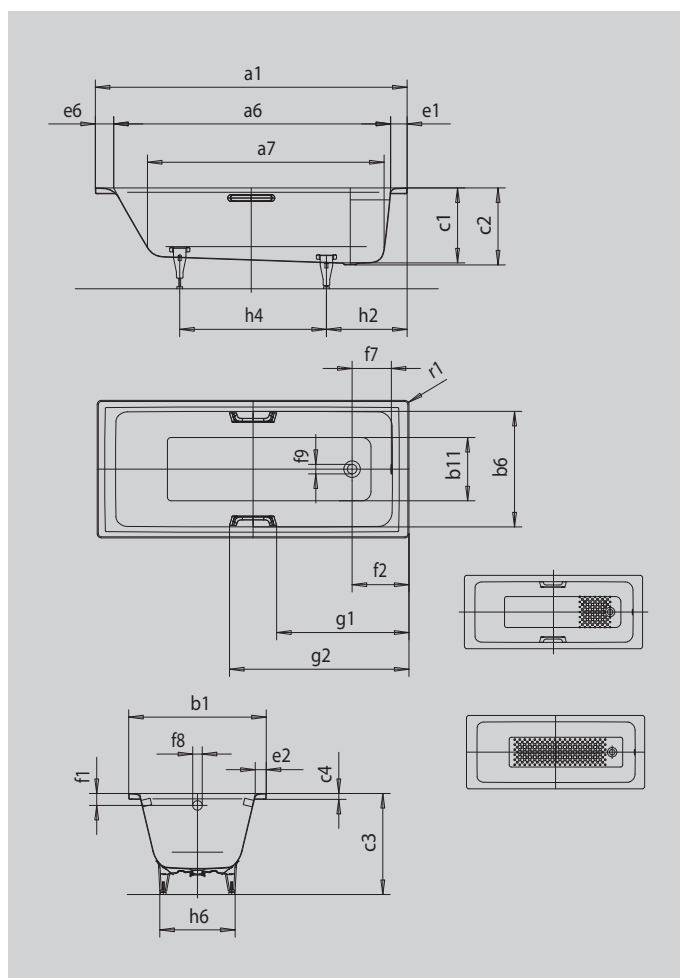

PURO

PURO STAR

- puristický design s rovnými liniemi
- klasická obdélníková varianta
- koupací vana pro jednu osobu s odtokem v nohách
- skvěle se hodí k umyvadlům PURO
- ze smaltované oceli KALDEWEI

Ilustrační obrázek

Model		689
Vnější délka	a_1	1700 mm
Vnitřní délka (nahore)	a_6	1510 mm
Vnitřní délka (dole)	a_7	1280 mm
Vnější šířka	b_1	700 mm
Vnitřní šířka (nahore)	b_6	580 mm
Vnitřní šířka (dole)	b_{11}	410 mm
Vnitřní hloubka	c_1	410 mm
Hloubka včetně odtokového otvoru	c_2	420 mm
Výška s nohami	c_3	555 - 565 mm
Výška okraje	c_4	32 mm
Šířka okraje v nohách; šířka podélného okraje; šířka okraje v hlavě	$e_1; e_2; e_6$	90; 60; 100 mm
Vzdálenost horní hrany od středu přepadového otvoru	f_1	65 mm
Vzdálenost okraje vany od středu odtokového otvoru	f_2	310 mm
Vzdálenost středu odtokového otvoru a přepadového otvoru	f_7	214 mm
Průměr přepadového otvoru	f_8	Ø 52 mm
Průměr odtokového otvoru	f_9	Ø 52 mm
Vzdálenost od okraje vany (v nohách) od bližšího konce madla	g_1	721 mm
Vzdálenost okraje vany (v nohách) od vzdálenějšího konce madla	g_2	979 mm
Vzdálenost okraje vany na straně noh od středu noh	h_2	445 mm
Vzdálenost mezi nohami	h_4	755 mm
Max. šířka noh	h_6	420 mm
Vnější poloměr	r_1	23 mm
Užitečný objem		122 l
Čistá hmotnost		48 kg
Antislip		300 x 300 mm
Celoplošný antislip		876 x 252 mm