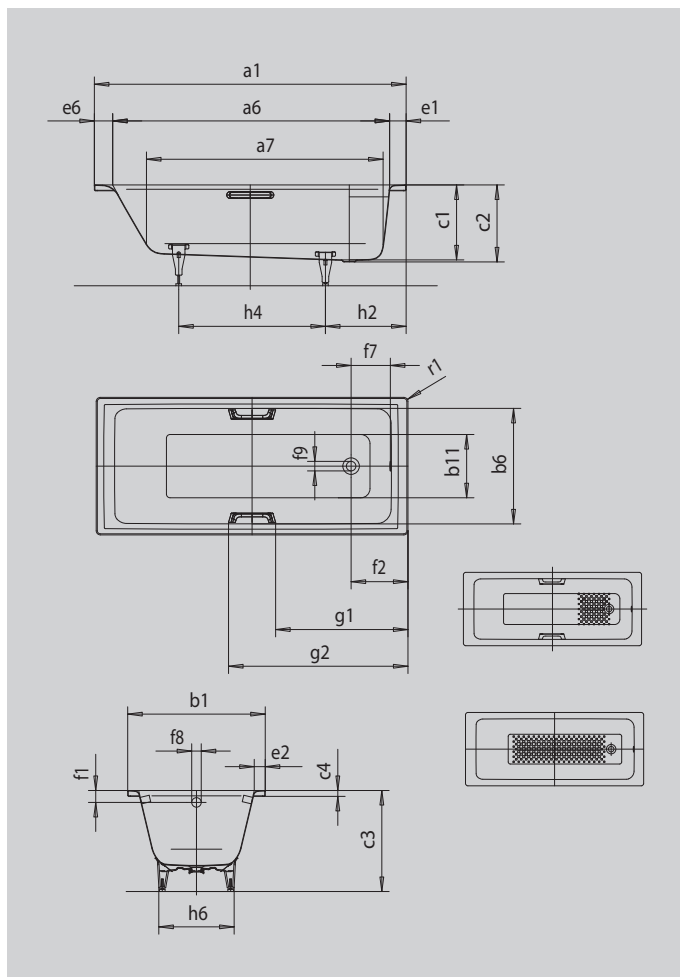

PURO

PURO STAR

- puristický design s rovnými liniemi
- klasická obdélníková varianta
- koupací vana pro jednu osobu s odtokem v nohách
- skvěle se hodí k umyvadlům PURO
- ze smaltované oceli KALDEWEI

Ilustrační obrázek

Model		685
Vnější délka	a_1	1600 mm
Vnitřní délka (nahore)	a_6	1410 mm
Vnitřní délka (dole)	a_7	1180 mm
Vnější šířka	b_1	700 mm
Vnitřní šířka (nahore)	b_6	580 mm
Vnitřní šířka (dole)	b_{11}	410 mm
Vnitřní hloubka	c_1	410 mm
Hloubka včetně odtokového otvoru	c_2	420 mm
Výška s nohami	c_3	552 - 572 mm
Výška okraje	c_4	32 mm
Šířka okraje v nohách; šířka podélného okraje; šířka okraje v hlavě	$e_1; e_2; e_6$	90; 60; 100 mm
Vzdálenost horní hrany od středu přepadového otvoru	f_1	65 mm
Vzdálenost okraje vany od středu odtokového otvoru	f_2	310 mm
Vzdálenost středu odtokového otvoru a přepadového otvoru	f_7	214 mm
Průměr přepadového otvoru	f_8	Ø 52 mm
Průměr odtokového otvoru	f_9	Ø 52 mm
Vzdálenost od okraje vany (v nohách) od bližšího konce madla	g_1	671 mm
Vzdálenost okraje vany (v nohách) od vzdálenějšího konce madla	g_2	929 mm
Vzdálenost okraje vany na straně noh od středu noh	h_2	435 mm
Vzdálenost mezi nohami	h_4	705 mm
Max. šířka noh	h_6	410 mm
Vnější poloměr	r_1	8 mm
Užitečný objem		105 l
Čistá hmotnost		46 kg
Antislip		300 x 300 mm
Celoplošný antislip		708 x 252 mm