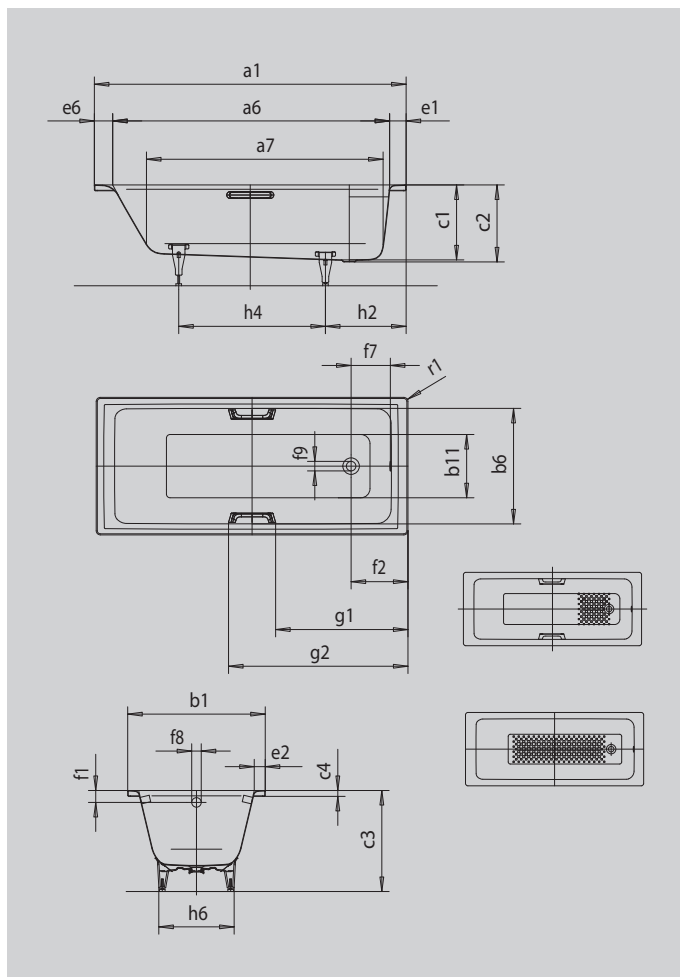

## PURO STAR

- puristický design s rovnými liniemi
- klasická obdélníková varianta
- koupací vana pro jednu osobu s odtokem v nohách
- skvěle se hodí k umyvadlům PURO
- ze smaltované oceli KALDEWEI

Ilustrační obrázek

Model		654
Vnější délka	$a_1$	1700 mm
Vnitřní délka (nahore)	$a_6$	1510 mm
Vnitřní délka (dole)	$a_7$	1280 mm
Vnější šířka	$b_1$	750 mm
Vnitřní šířka (nahore)	$b_6$	620 mm
Vnitřní šířka (dole)	$b_{11}$	460 mm
Vnitřní hloubka	$c_1$	410 mm
Hloubka včetně odtokového otvoru	$c_2$	420 mm
Výška s nohami	$c_3$	554 - 568 mm
Výška okraje	$c_4$	32 mm
Šířka okraje v nohách; šířka podélného okraje; šířka okraje v hlavě	$e_1; e_2; e_6$	90; 60; 100 mm
Vzdálenost horní hrany od středu přepadového otvoru	$f_1$	65 mm
Vzdálenost okraje vany od středu odtokového otvoru	$f_2$	310 mm
Vzdálenost středu odtokového otvoru a přepadového otvoru	$f_7$	214 mm
Průměr přepadového otvoru	$f_8$	Ø 52 mm
Průměr odtokového otvoru	$f_9$	Ø 52 mm
Vzdálenost od okraje vany (v nohách) od bližšího konce madla	$g_1$	721 mm
Vzdálenost okraje vany (v nohách) od vzdálenějšího konce madla	$g_2$	979 mm
Vzdálenost okraje vany na straně noh od středu noh	$h_2$	445 mm
Vzdálenost mezi nohami	$h_4$	750 mm
Max. šířka noh	$h_6$	470 mm
Vnější poloměr	$r_1$	8 mm
Užitečný objem		137 l
Čistá hmotnost		50 kg
Antislip		348 x 348 mm
Celoplošný antislip		924 x 348 mm