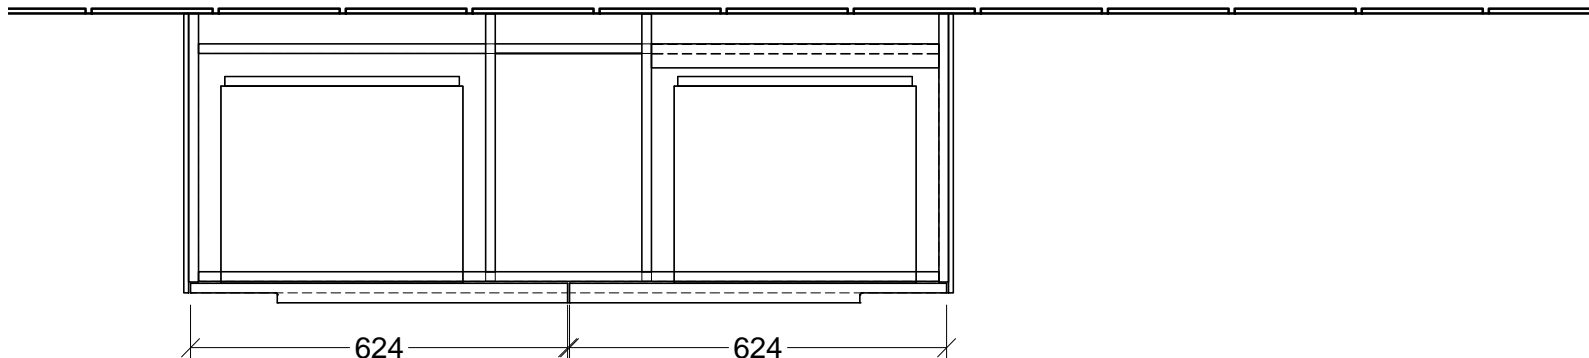

N L 220 - 240 V  

<p>Subway 3.0 C602L</p>	
<p>V01 / 08.12.2020</p>	<p><b>Villeroy &amp; Boch</b> 1748</p>